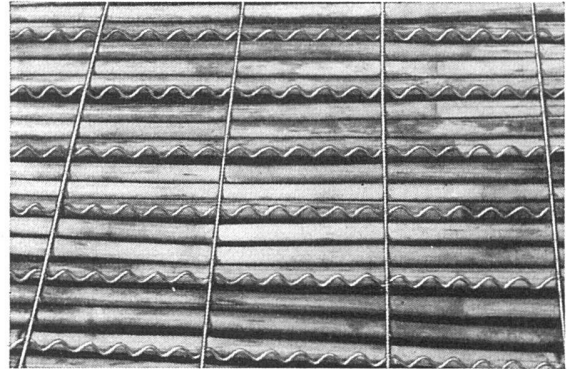

«ALPHA»-Schilfrabitz

den erstklassigen Putzmörtelträger für rißfreie Gips- und Pflasterdecken.

Alleinfabrikant:

A. Hirt-Sturzenegger, Wil (SG)

Telephon (073) 6 03 61

Schilf- und Schilfrabitz-Weberei

HEE

Krefft
Elektro

Elektrokoher 31-62

Elektro-Tischherd 31-32

Elektro-Luxusherd L31-03

Diese Geräte sind vom Schweizerischen Elektrotechnischen Verein geprüft und zugelassen

Verlangen Sie unverbindlich Offerte

General-Ververtretung

S.A. FERROTECHNIK A.G.
Gellertstraße 14 BASEL Telefon: 061/20874