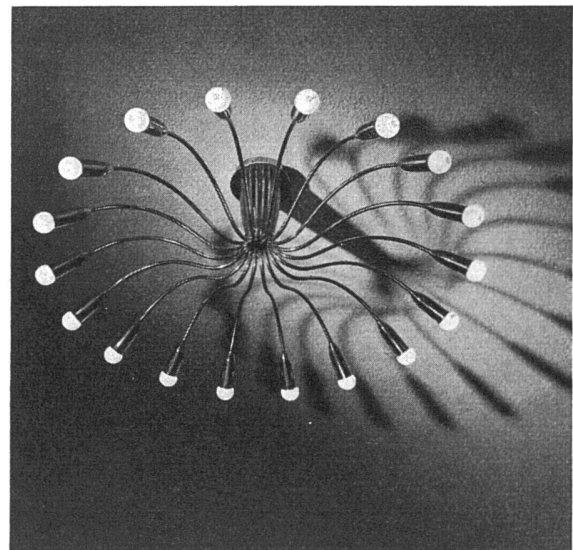

♀ Paul Eberth U.G. Zürich

BELEUCHTUNGSKÖRPER

Bärengasse 25 / Talstraße 43

Telephon 051 / 25 67 43