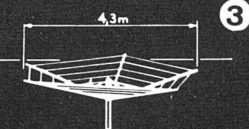

Bettensonner
für Kissen, Decken etc.