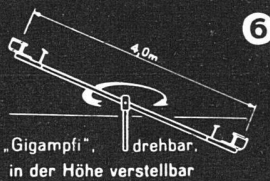

4 nützliche Helfer!

ein ganzes Kinderparadies!

Qualitätsarbeit

Der
Scherer-combi

bietet Ihnen mit wenigen Handgriffen
10 praktische Möglichkeiten!

Verlangen Sie bitte den ausführlichen Spezialprospekt oder unverbindlichen Vertreterbesuch, es wird uns ein besonderes Vergnügen sein, Ihnen dieses ideale Mehrzweckgerät vorführen zu dürfen.

Preis Fr. 465.— mit Futteral, franko Haus
Separatzubehör: Sonnenschirmüberzug, Spezialfuss

Konstruktion, Herstellung und Alleinvertrieb:

FRED SCHERER Waschmaschinenfabrik

TELEPHON (051) 93 26 81 und 93 33 33 **Wallisellen**