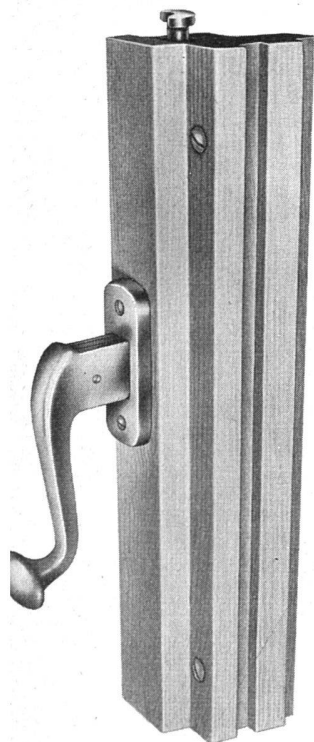

ECO

Sperrholz

DAS HOCHWERTIGE PRODUKT
LANGJÄHRIGER ERFAHRUNG

SPERRHOLZFABRIK **ECO** A.G. ENTLEBUCH

Neue, verdeckte
«HANSCH»-
Espagnolette

Griff auch in Kugel-
form lieferbar mit
unsichtbarer Schließ-
zunge im Falz auf
Mitte Flügelhöhe. Die
Griffhöhe ist vom
Mittelverschluß un-
abhängig. Dornmaß
nur 10 mm, daher für
eine minimale Mit-
telpartie verwend-
bar. Bei einflüg-
liger Partie ohne
Deckleiste mon-
tierbar.