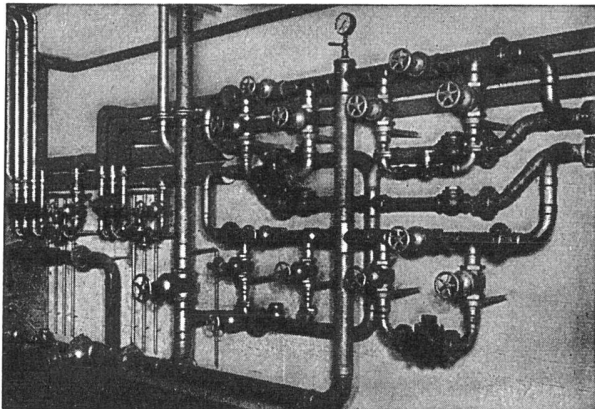

Goldenbohm & Co., Zürich 8

Dufourstraße 47 Telephone 32 08 60 und 32 47 75

Sanitäre Installationen
Technisches Bureau

Wasserverteiler
in einer Großanlage

MAXIMA-TAPETEN

Die neue Qualitäts-Tapete für Großbauten und Siedlungen

abwaschbar, lichtbeständig, ausgiebig und billig
3fache Rollen von 75 cm Breite und 15 m Länge

W. WIRZ-WIRZ AG., BASEL - BERN - LAUSANNE