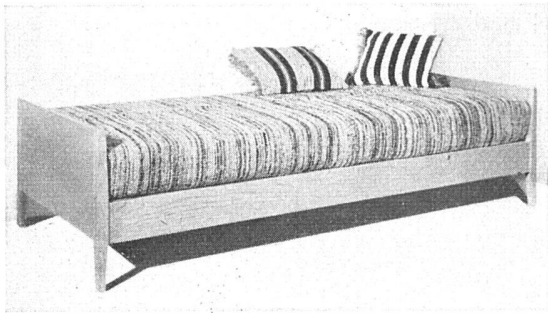

Couches und Betten
sind
AERMO-Spezialitäten

AERMO im «Thalhof», Talstraße 66, Zürich 1

TAPETEN ^{AG}

*Spezialhaus
für
Vorhänge & Innendekoration*

EIGENE HANDDRUCK-STOFFE UND TAPETEN
ZÜRICH, FRAUMUNSTERSTR. 8 TEL. 25 37 30
VIS A VIS NATIONALBANK

Forster

Elektro-Radiatoren

Eine Übergangsheizung ist keine Dauerheizung, aber der FORSTER-Radiator ist beides. - Modelle 750 - 3800 Watt

Aktiengesellschaft Hermann Forster, Arbon
Telephon (071) 4 68 83

Attraktive Beleuchtung

mit

DUO-SPOT

den modernen

Kleinscheinwerfern

für Schulbühnen, Schaufenster
Dancings, Ausstellungen usw.

BÜHNENLICHT

ERLENBACH ZH

W. u. L. Zimmermann   Tel. (051) 911259