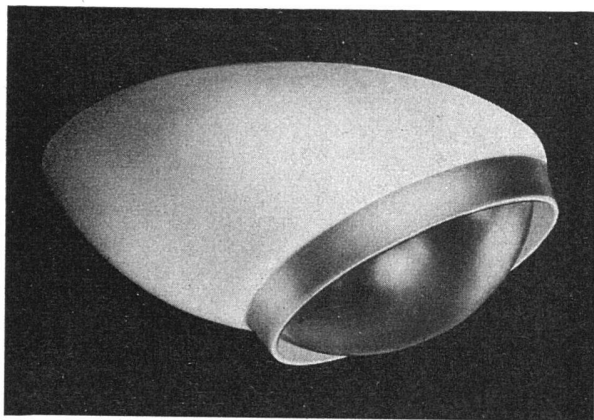

Spoteye

ist der modernste bewegliche Einbaurefektor für Schau-
fenster- und Verkaufsraumbeleuchtung.

Spoteye

erzielt durch das gebündelte, intensive Licht hervor-
ragende Beleuchtungseffekte.

Spoteye

ist nur ein Modell aus der von uns für alle Zwecke ent-
wickelten Spotlight-Kollektion.