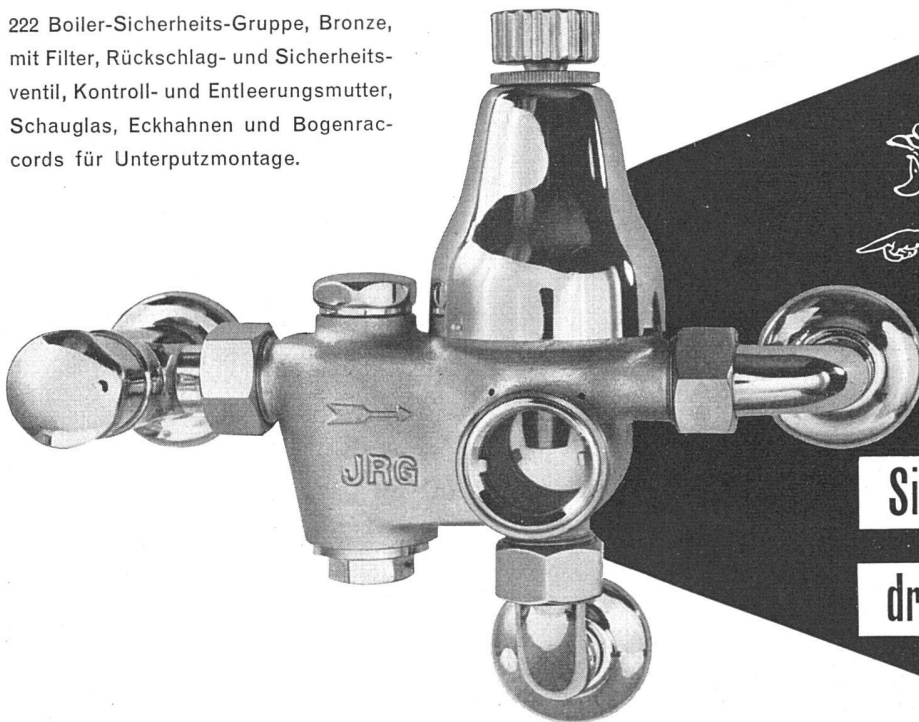

Die einzige Tapete
mit 5 Jahren Garan-
tie für Lichtechtheit
und Waschbarkeit.

Salubra

SALUBRA AG., POSTFACH, BASEL 6

222 Boiler-Sicherheits-Gruppe, Bronze, mit Filter, Rückschlag- und Sicherheitsventil, Kontroll- und Entleerungsmutter, Schauglas, Eckhahnen und Bogenracords für Unterputzmontage.