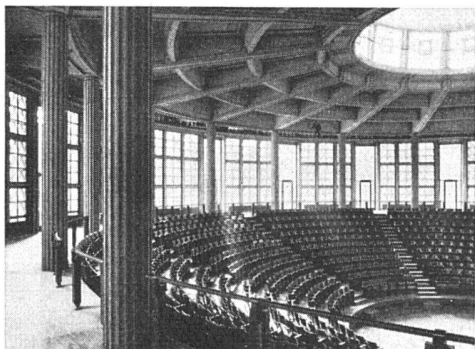

Aula Magna Universität Fribourg
Dumas & Honegger, Architekten, Fribourg

BERNHARD HITZ, USTER ZH

Fugenlose SPRAY «LIMPET» ASBEST-
Akustik- und Schallschluckbeläge
Feuerschutzbeläge
Kondensations-Verhütungsbeläge

SPRAY «LIMPET» ASBEST-Akustikbe-
läge in den Betonkassetten der Decke, auf
rohen Beton aufgespritzt.