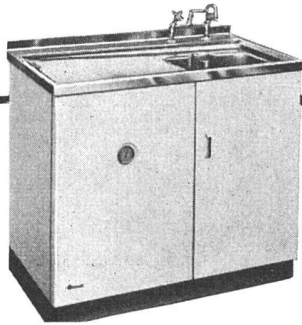

Spültisch - Kombi-
nations-Höhe auf
Grund moderner
Forschungen:
93 cm!

Accum

Einbau- Speicher

Einbau-Speicher,
75-100-125-Liter, komb.
mit Chromstahl-Spül-
tisch.

Einbau-Speicher
75 - 100 - 125 Liter, zum
Freiaufstellen oder zum
Einbau in Kombination

**Accum AG
Gossau/ZH
Fabrik
für
Elektrowärme-
Apparate**

zum Einbau unter
den Spültisch er-
geben schöne An-
ordnung, geringe
Wärmeverluste,
niedrige Installa-
tionskosten.

Einbau-Speicher
30 und 50 Liter, zum
Aufstellen unter dem
Spültisch.