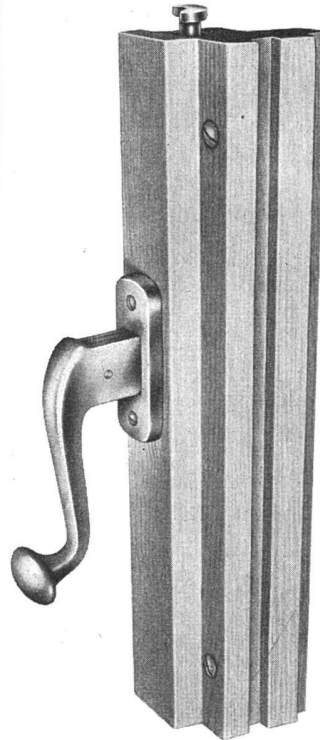

BORSARI ÖLTANKS

aus Eisenbeton mit Glasausklei-
dung bieten besondere Vorteile:
Im Keller eingebaut, volle Aus-
nutzung des Raumes - Im Hof
oder Garten unterirdisch erstellt,
kein Rosten und kein Korrodieren.

**Heizöl-
Tankanlagen**

für Handel, Industrie, Geschäfts-
häuser und Villen.

Erstklassige Referenzen.

BORSARI & CO., ZOLLIKON-ZÜRICH

Gegründet 1873 - Tel. (051) 24 96 18