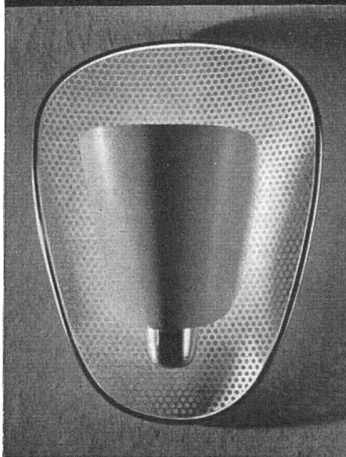

B.A.G. Zürich
(051) 24 26 88

90 Jahre

Bauer

1862 - 1952

Einbautresore - Wandtresore
Kleinkassenschränke
Silberschränke für Privathäuser
und Wohnungen

KABA

Zylinder-Sicherheits-Schlösser für Haus-
und Korridorüren

Spezialität:
Haupt- und Gruppenschlüssel-Anlagen
Zentralschloß-Anlagen

BAUER AG, ZÜRICH 6
GELDSCHRANK- UND TRESORBAU