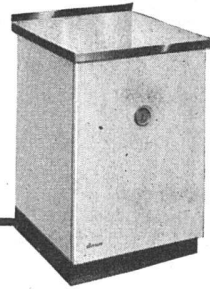

Spültisch - Kombi-
nations-Höhe auf
Grund moderner
Forschungen:
93 cm!

Accum

Einbau- Speicher

Einbau-Speicher,
75-100-125-Liter, komb.
mit Chromstahl-Spül-
tisch.

Einbau-Speicher
75 - 100 - 125 Liter, zum
Freiaufstellen oder zum
Einbau in Kombination

**Accum AG
Gossau/ZH
Fabrik
für
Elektrowärme-
Apparate**

zum Einbau unter
den Spültisch er-
geben schöne An-
ordnung, geringe
Wärmeverluste,
niedrige Installa-
tionskosten.

Einbau-Speicher
30 und 50 Liter, zum
Aufstellen unter dem
Spültisch.