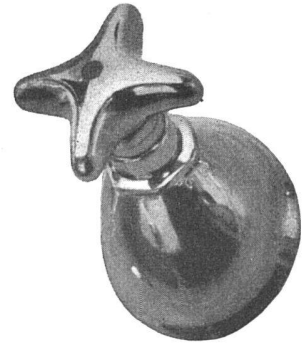

Bidet-Batterie
Nr. 5759 Neo 1/2"

Unterputz-Modell

Die neue KWC Bidet-Batterie ist nach behördlichen Hygienebestimmungen mit einem Rohrunterbrecher ausgestattet, der das Rücksaugen von Schmutzwasser verhindert.