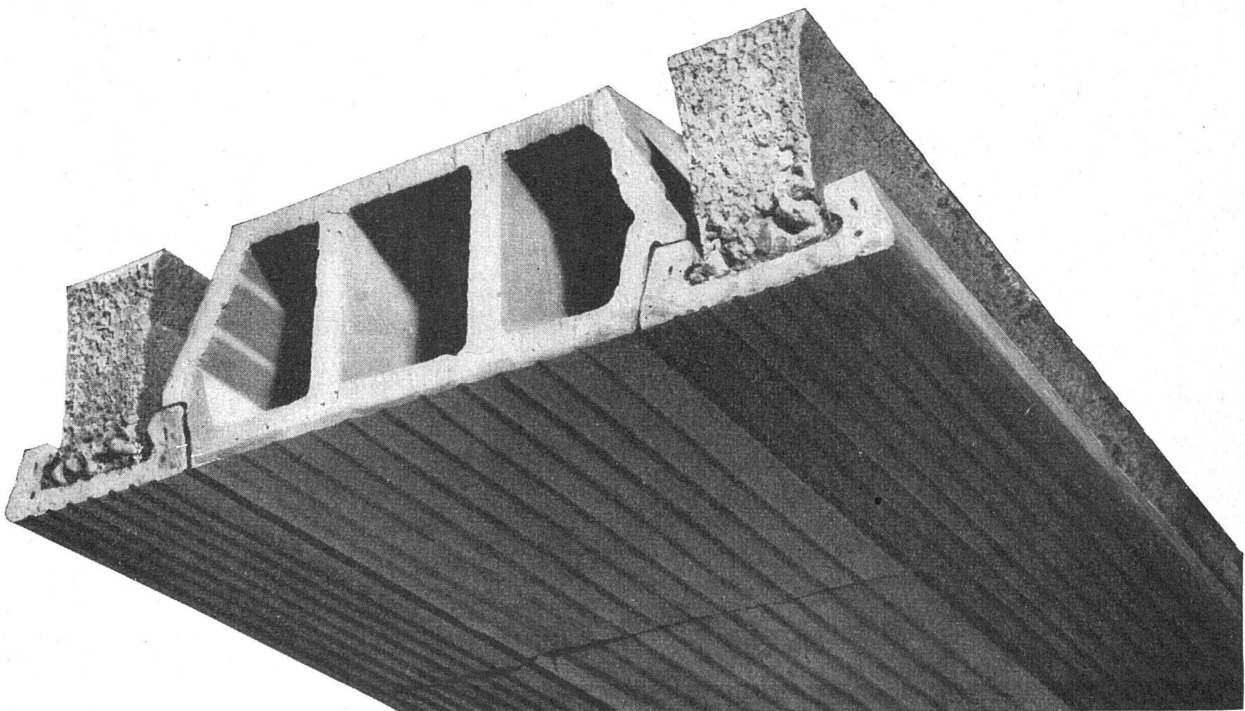

# Norma DECKE

- ▶ Einheitliche Ton-Untersicht
- ▶ Keine Schalung
- ▶ Spezialstahl-Armierung
- ▶ Verkürzt die Bauzeit

ZÜRCHER ZIEGELEIEN ZÜRICH 1 Talstr. 83 Tel. (051) 23 87 00