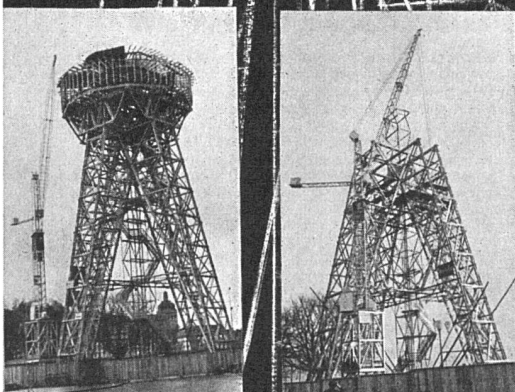

Luzern, Zürichstr. 85a