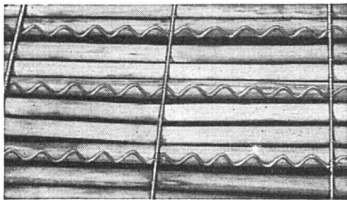

«ALPHA» - Schilfrabitz

verhilft Gips- und Pflasterdecken zu vollständiger Rißfreiheit durch die Elastizität der Schilfrabitzmatte infolge der neuartigen Armierung.

A. Hirt-Sturzenegger Schilf- und Schilfrabitz-Weberei **Wil (St. G.)**
Tel. (073) 6 03 61