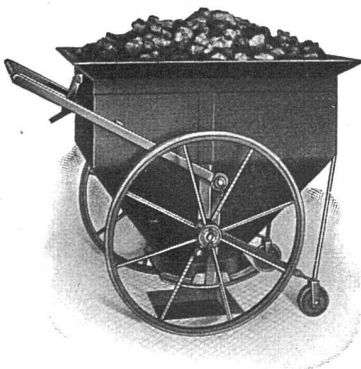

Kohlenwagen für Oberfeuerung