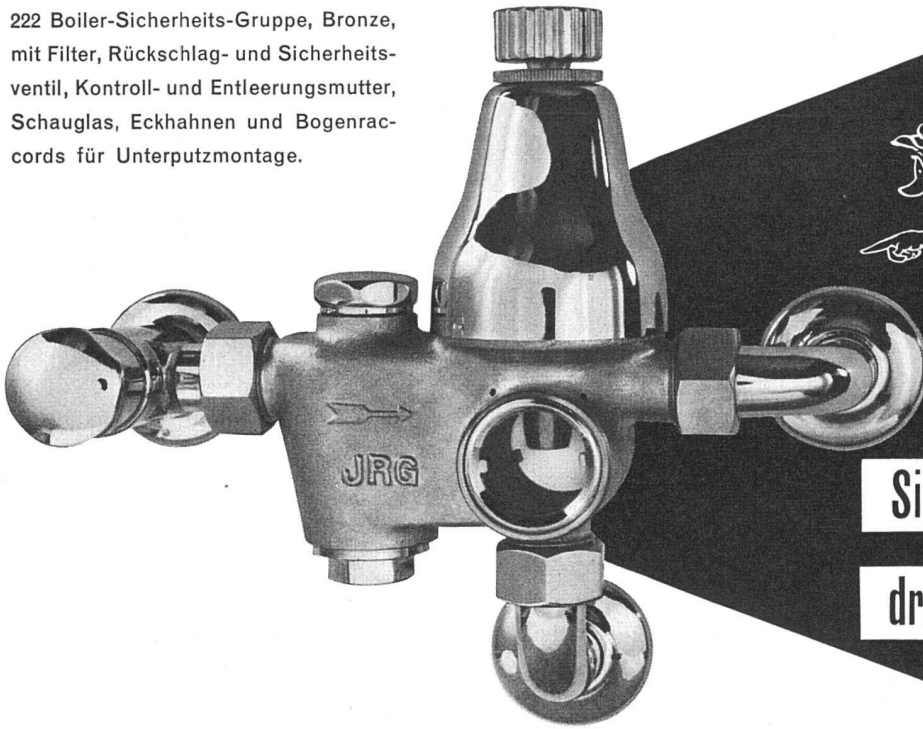

Neuzeitliches Bauen —

Modernes Installationsmaterial

Hochhäuser in Zürich-Altstetten
Ausführung der Elektro-Installa-
tion mit Xamax-Material

222 Boiler-Sicherheits-Gruppe, Bronze, mit Filter, Rückschlag- und Sicherheitsventil, Kontroll- und Entleerungsmutter, Schauglas, Eckhahnen und Bogenraccords für Unterputzmontage.