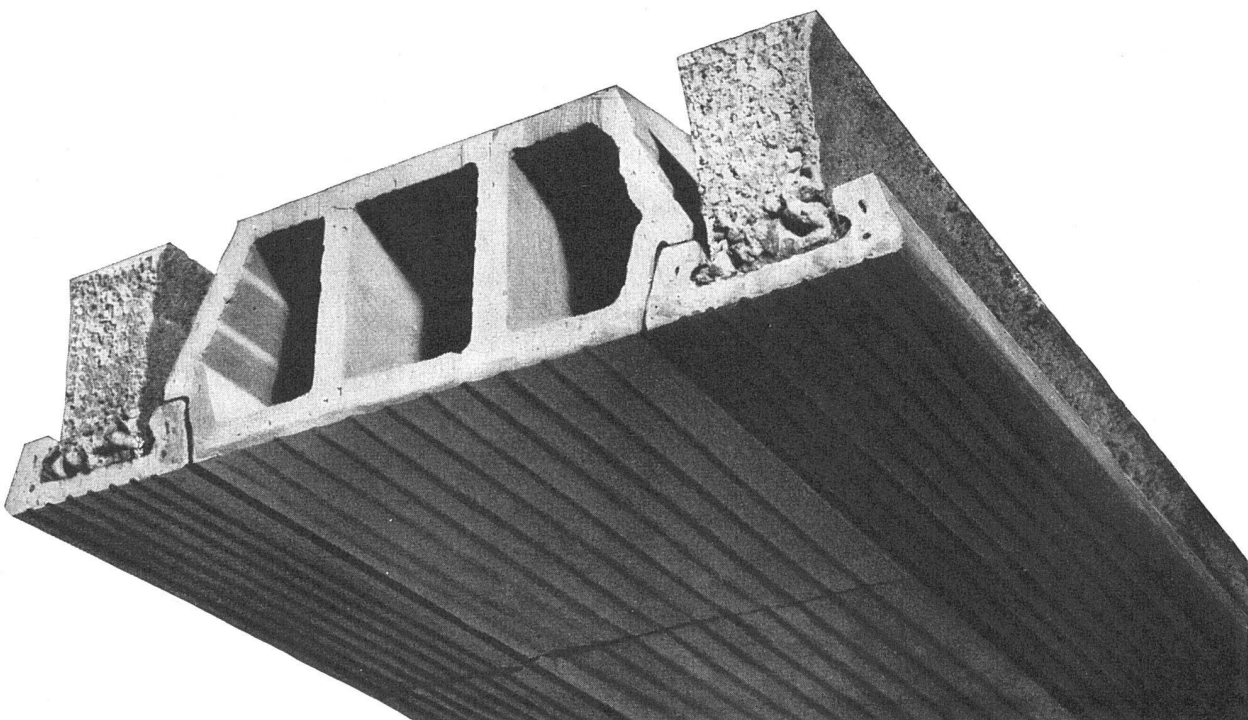

REMY **A** RMBRUSTER BASEL 1

Norma

DECKE

- ▶ Einheitliche Ton-Untersicht
- ▶ Keine Schalung
- ▶ Spezialstahl-Armierung
- ▶ Verkürzt die Bauzeit

ZÜRCHER ZIEGELEIEN ZÜRICH 1 Talstr. 83 Tel. (051) 23 87 00

DURATEX