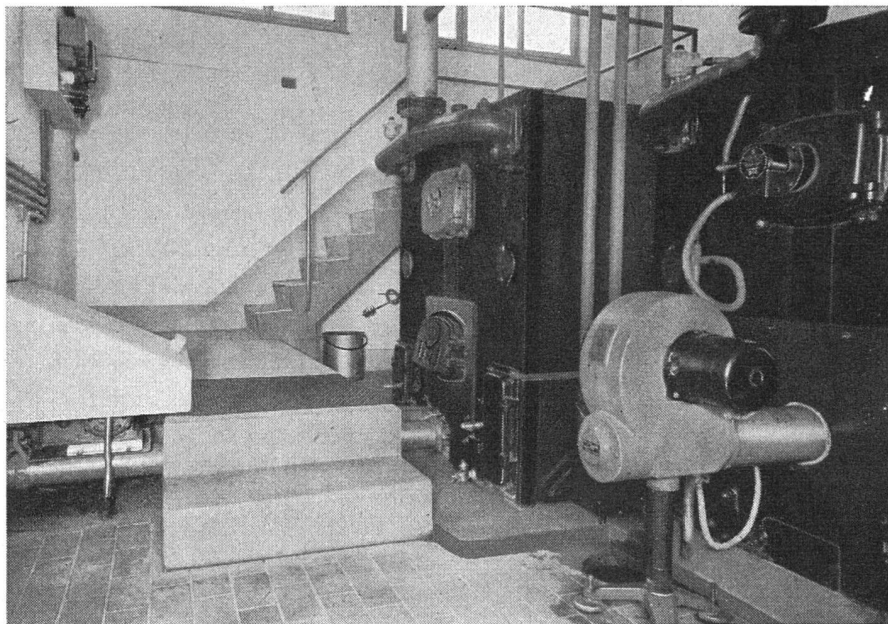

Rothmayr+Co.

SANITÄRE ANLAGEN / ZENTRALHEIZUNGEN / AUTOMATISCHE FEUERUNGEN

Zürich Geßnerallee 40 Tel. (051) 25 76 33

Automatische Unterschub-Kohlenfeuerungen

Heizzentrale für Schulhaus Meilen: 1 Kohlenbrenner 225 000 WE/h, 1 Oelbrenner 160 000 WE/h

**Wichtig
für
Genf**

An den Generalversammlungstagen können in Genf u. a. folgende Kohlenbrenner-Anlagen besichtigt werden:

Immeuble Rue de la Servette 29, Genève

Bloc United Houses Chemin des Vidollets 11-15, Genève

Auskunft durch den Platzvertreter BOSSON Genève, 22 bd St-Georges, Tel. 5 52 50

Dachpappen
Flachbedachungen u. Abdichtungen
Bausoliermaterial

H. SÜSSMANN SÖHNE

Dachpappenfabrik
ZÜRICH-AFFOLTERN