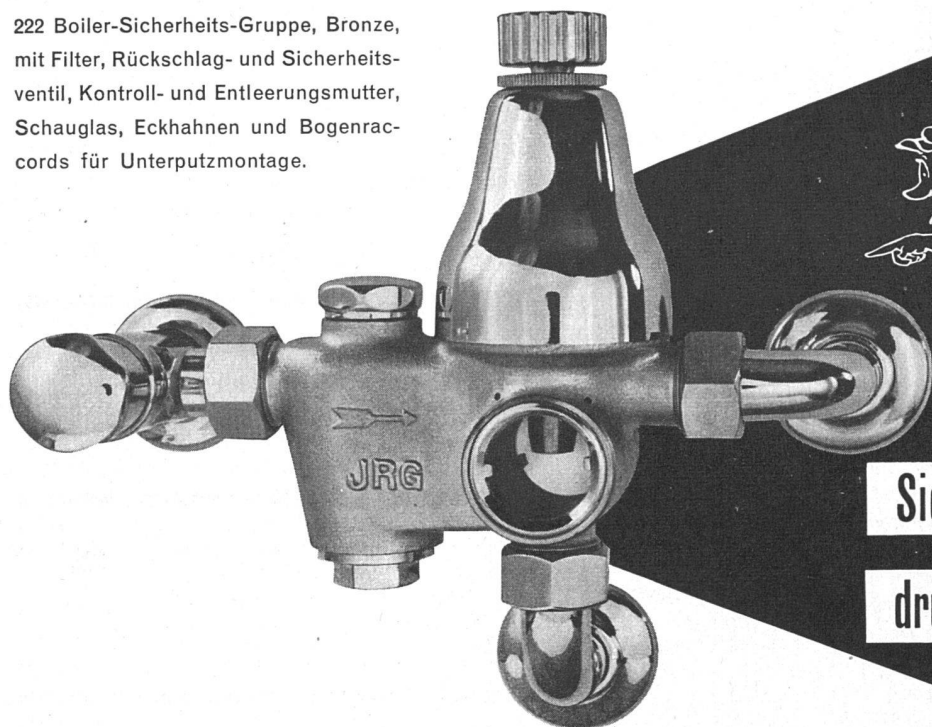

222 Boiler-Sicherheits-Gruppe, Bronze, mit Filter, Rückschlag- und Sicherheitsventil, Kontroll- und Entleerungsmutter, Schauglas, Eckhähnen und Bogenracords für Unterputzmontage.

Sicherheit alle Zeit

drum seit je... JRG

J+R Gunzenhauser Armaturenfabrik Sissach