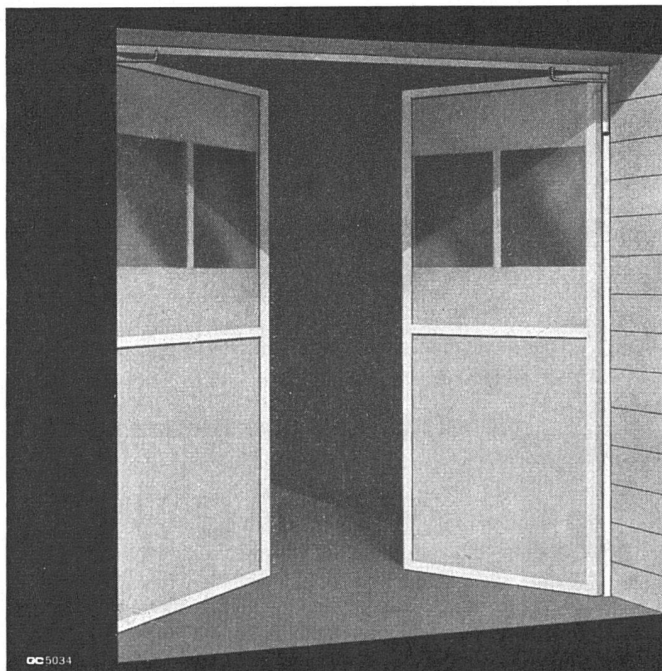

PENDELTÜRE

**GEILINGER & CO
WINTERTHUR**

CC 5034