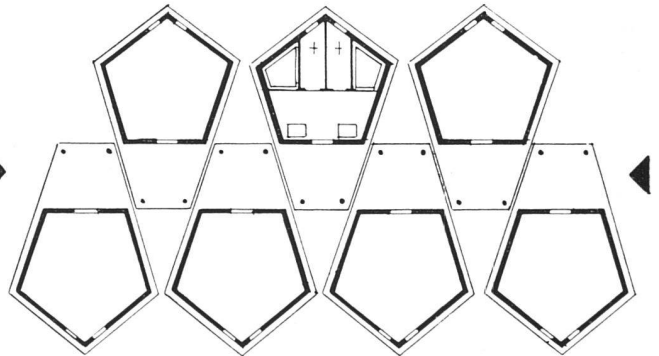

Kochnische und Eßplatz | Cuisinette | Kitchenette and dining corner

Herunterklappbares Oberbett | Lit supérieur rabattable | Hinged upper bed