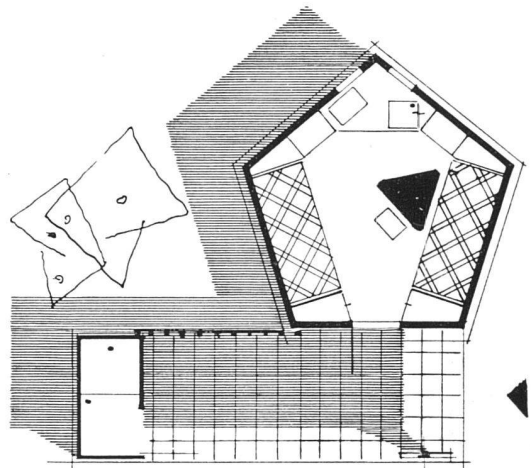

Grundrisse Einzelhaus 1:100 und kombinierte Anlagen 1:200 | Plan | Groundplan detached house and combined lay-outs