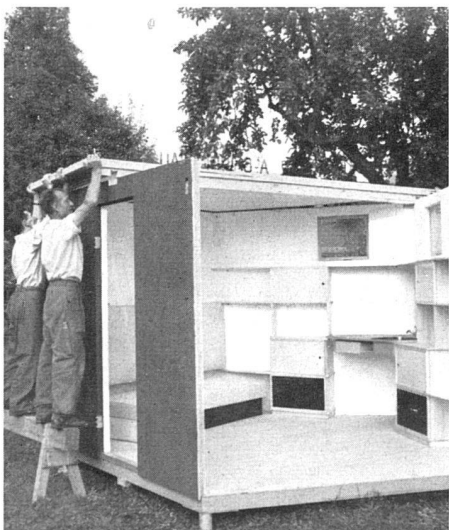

Montage: eine Wand hier weggelassen | Montage | Assemblage