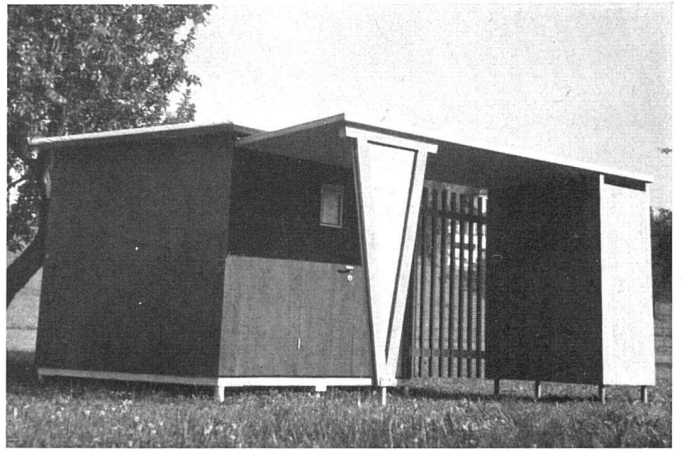

Bei aller Beschränkung auf ein Minimum bietet dieses Klein-Ferienhaus vier Personen Raum und den notwendigen Komfort. Durch Vereinfachung der Konstruktion und serienmäßige Herstellung konnten die Kosten auf ein Minimum gesenkt werden (mit Inneneinrichtung Fr. 4900.-, mit WC-Dusche-Geräte-Raum Fr. 5500.-).

Bei entsprechendem Innenausbau ergeben sich weitere Verwendungsmöglichkeiten, z. B. als Büro, Aufenthalts- und Wohnraum für Baufachleute auf abgelegenen Plätzen, als Kiosk, Kasse, Auskunft u. a. Zahlreich sind die Möglichkeiten der Kombination mehrerer Einheiten zu größeren Organismen mit gemeinsamem Zentrum. Gerade damit ließen sich – in der Art der amerikanischen «Motels» – auch bei uns neuartige und reizvolle Möglichkeiten eines dezentralisierten unkonventionellen Hotelbetriebes entwickeln.

Fertig montiertes Klein-Ferienhaus | Petite maison de vacances entièrement montée | Small week-end house assembled Photo: Cl. Hodel, Luzern