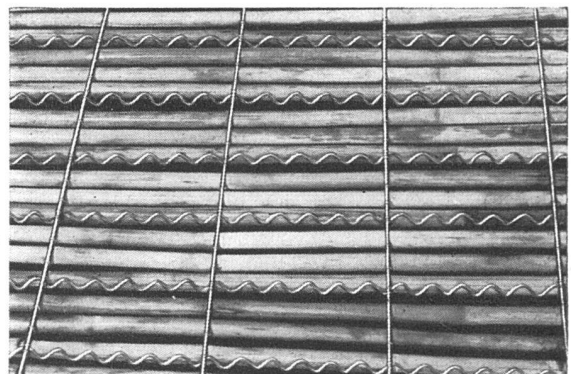

Zugänglich für einen guten Wink?

Wenn ja, dann für die nächste Küchen-, Waschküchen- oder Badezimmerdecke, für Plafonds oder Hängedecken bei Groß- und Industriebauten

«ALPHA»-Schilfrabitz

den erstklassigen Putzmörtelträger für
rißfreie Gips- und Pflasterdecken.