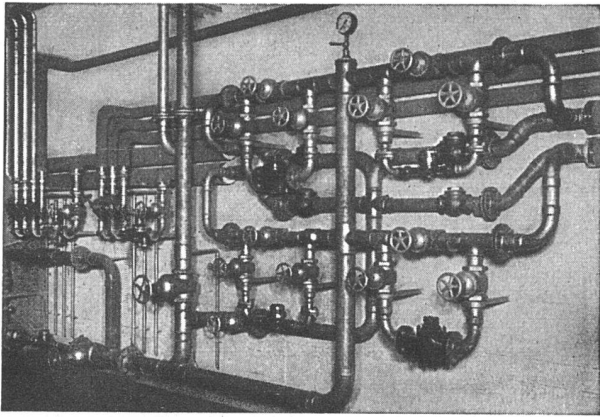

Goldenbohm & Co., Zürich 8

Dufourstraße 47 Telephone 32 08 60 und 32 47 75

Sanitäre Installationen Technisches Bureau

Wasserverteilerbatterie
in einer Großanlage

Honeywell AG

Mühlebachstraße 172
ZÜRICH 8
Telephon (051) 34 40 40

LA RÉALISATION ARCHITECTURALE LA PLUS HARMONIEUSE ET L'AMÉNAGEMENT LE PLUS RATIONNEL NE DEVIENNENT MAISON QUE DANS LA MESURE OÙ CEUX QUI L'HABITENT ONT LA RECONFORTANTE IMPRESSION D'UN AGRÉABLE CLIMAT INTÉRIEUR

Réglage de chauffage automatique

chez vous
au bureau
à l'école
à la clinique
à l'hôtel
dans l'industrie

Demandez notre brochure « Quel que soit votre Problème de chauffage... »