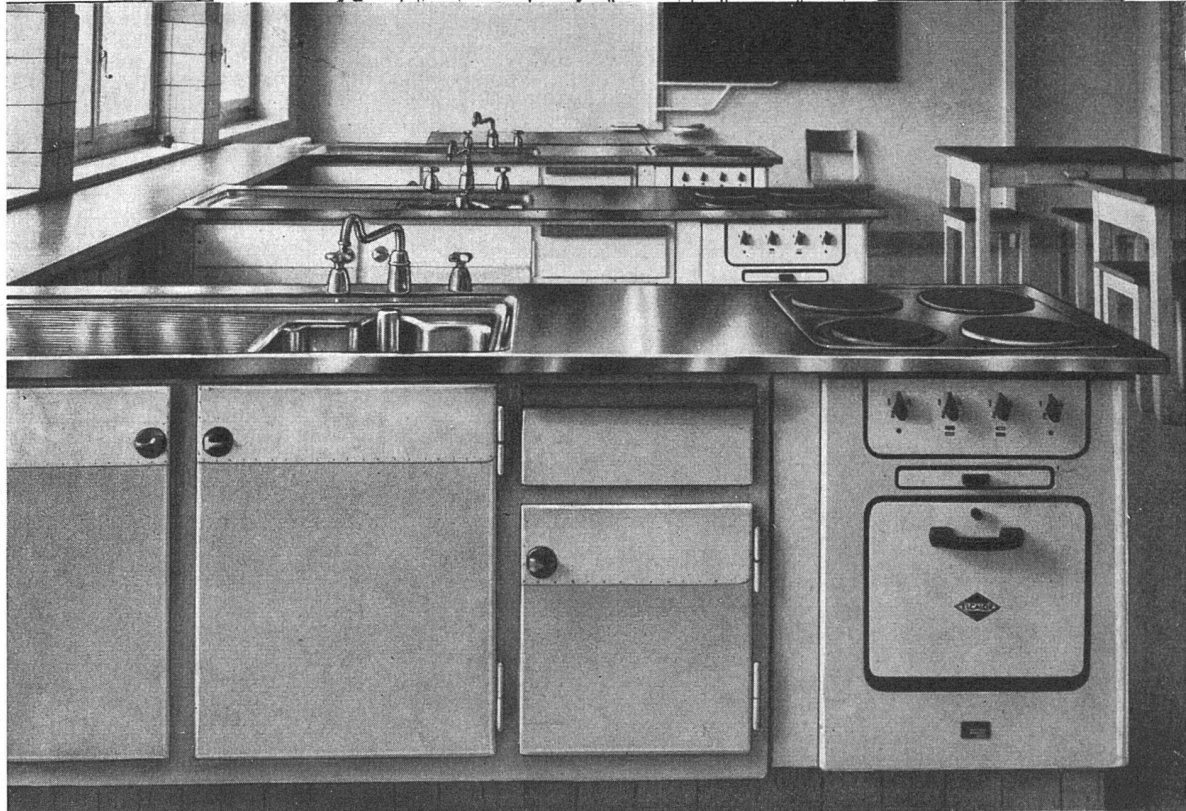

FRANKE-SPÜLTISCHE UND -KOMBINATIONEN für Schulküchen und Haushaltungsschulen

aus rostfreiem Chromstahl sind aus den Erfahrungen langjähriger Praxis für die Praxis geschaffen und bieten Lehrerinnen und Lernenden ein Maximum an Vorteilen!