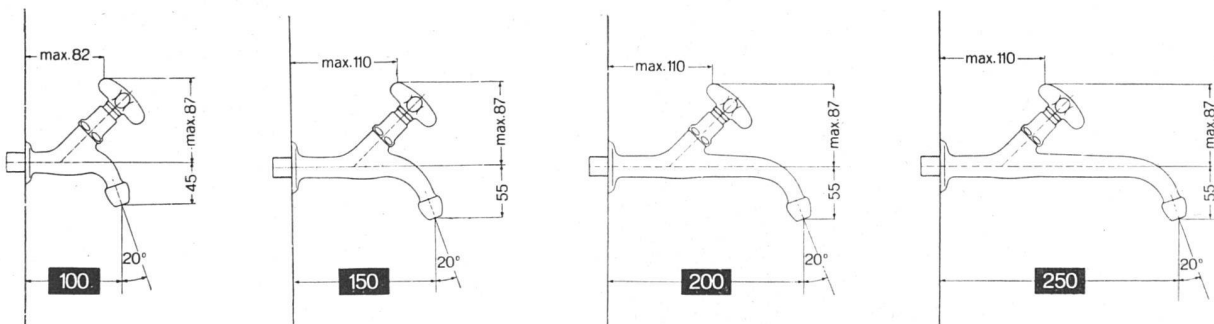

Aktiengesellschaft

Karrer, Weber & Cie., Unterkulm b / Aarau

Armaturenfabrik - Metallgießerei

Telephon: Unterkulm (064) 3 81 44

Filiale Basel, Mörserstraße 52, Tel. (061) 2 65 68