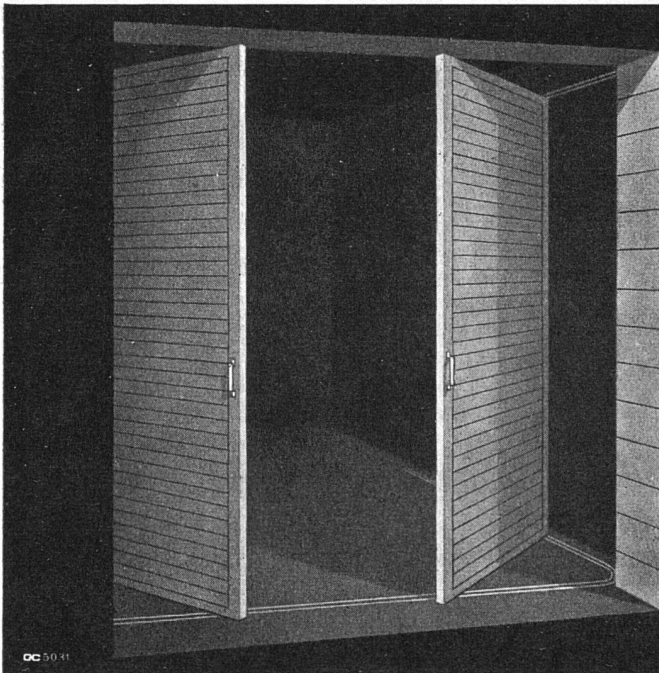

SCHWENK-TOR

GEILINGER & CO WINTERTHUR