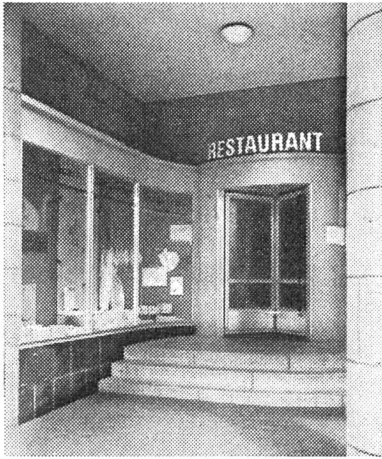

**A. Widmer AG., Zürich**

Thalhof, Talacker 35, Tel. (051) 23 03 11

Enorme Stundenleistung von 425 m<sup>3</sup>/h bei nur 30 Watt Stromverbrauch.

Ein Qualitätsprodukt der  
**The General-Electric Co. Ltd. of England**