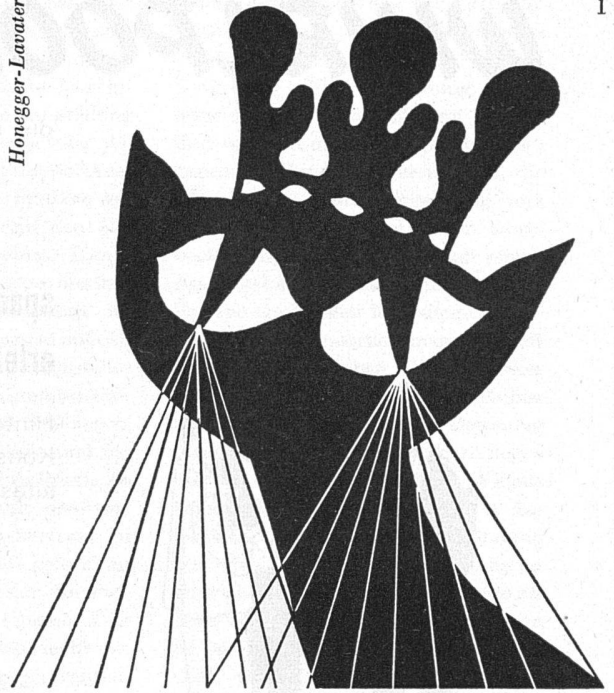

norm Türzargen

Sunway-norm Lamellenstoren

Liefertermin auf Anfrage

Garagetore
Klapptreppen
Zählerschrank-Türen
Sunway-norm Lamellenstoren
Tür- und Fensterzargen
Fensterbänke
Rolladenkasten

Emil Maurer

Metallobau AG

Metallobau AG, Zürich
Anemonenstr. 40

Tel. 051/52 13 00

Honegger-Lavater

Die Katze, unbestrittene Königin der Tiere, ist unser Wahrzeichen. Nicht nur wegen ihrer vorbildlichen Gesinnung, der Ausgewogenheit ihrer Maße und Formen, der edlen Gelassenheit ihrer Bewegungen, sondern vor allem wegen der geheimnisvollen LEUCHTKRAFT ihrer Augen, die auch die dunkelste Nacht durchdringen. Mühelos und zielsicher findet sie ihren Weg, – uns Menschen, die wir außer uns liegende Lichtquellen benötigen, darin weit überlegen.