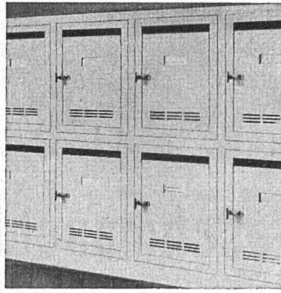

norm

gesetzlich geschützt

Bauteile

norm Brief- und Milchkasten