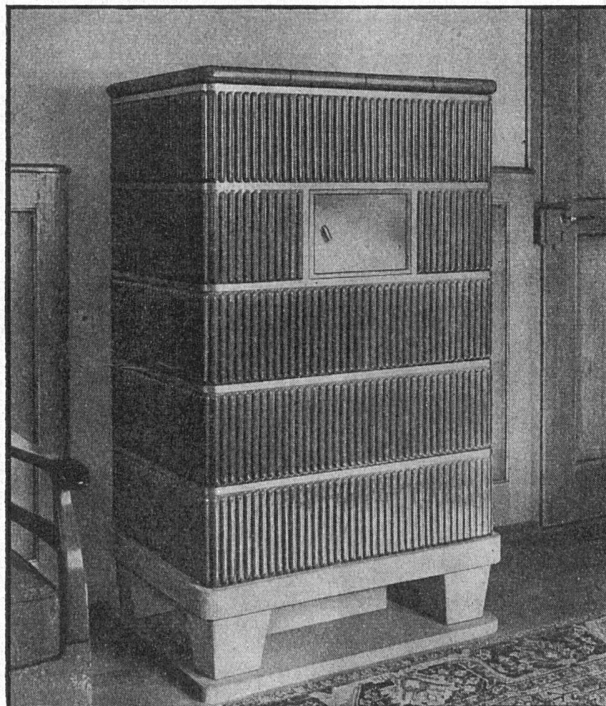

WEGA-Norm-Kachelofen für Siedlungsbauten
Entwurf aus unserem Technischen Büro,
Fehrenstr. 8, Zürich 32, Tel. (051) 24 72 96

GANZ & CIE EMBRACH A.G.

Tapeten Spörri

INNENDEKORATION
TAPETEN UND STOFFE

ZÜRICH

TALACKER 16, BEIM PARADEPLATZ

TEL. 23 66 60