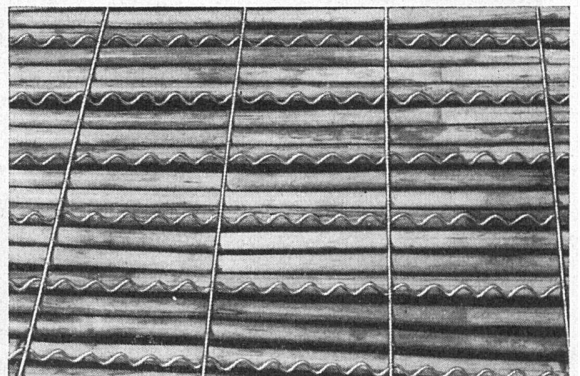

**«ALPHA»-Schilfrabitz**

den erstklassigen Putzmörtelträger für  
rißfreie Gips- und Pflasterdecken.

Alleinhersteller:

**A. Hirt-Sturzenegger, Wil (SG)**

Telephon (073) 6 03 61

Schilf- und Schilfrabitz-Weberei