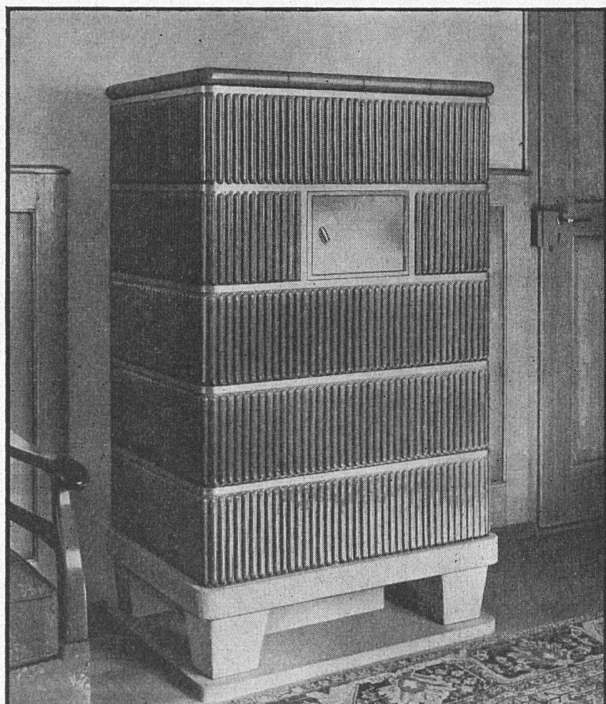

WEGA-Norm-Kachelofen für Siedlungsbauten
Entwurf aus unserem Technischen Büro,
Fehrenstr. 8, Zürich 32, Tel. (051) 24 72 96

GANZ & CIE EMBRACH A.G.