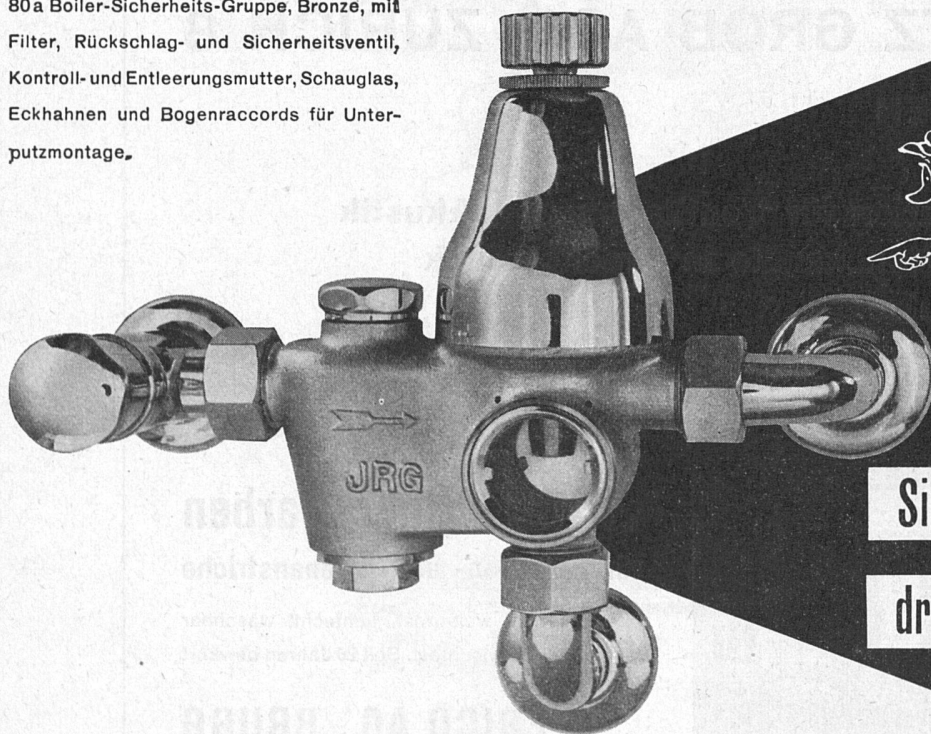

**ROLLADEN - JALOUSIEN - KIPPTORE - SONNENSTOREN - ROLLWÄNDE**

80a Boiler-Sicherheits-Gruppe, Bronze, mit Filter, Rückschlag- und Sicherheitsventil, Kontroll- und Entleerungsmutter, Schauglas, Eckhahnen und Bogenraccords für Unterputzmontage.