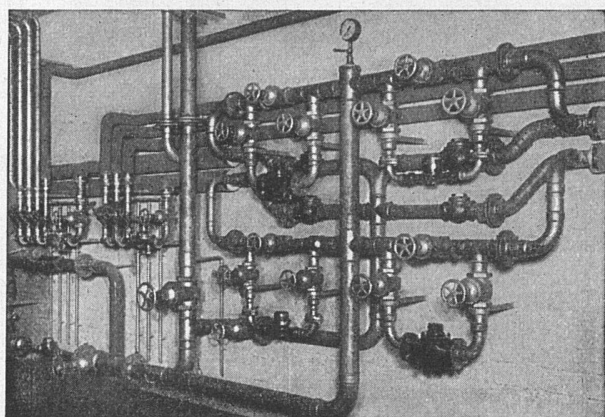

Goldenbohm & Co., Zürich 8

Dufourstraße 47 Telephone 32 08 60 und 32 47 75

**Sanitäre Installationen
Technisches Bureau**

Wasserverteillatterie
in einer Großanlage

FRITZ GROB AG. • ZÜRICH 8

GIPSERARBEITEN

Ausführung von: **Lochplatten für Ventilation und Akustik
Ventilationskanäle in Trockenstuck
Naturputze**