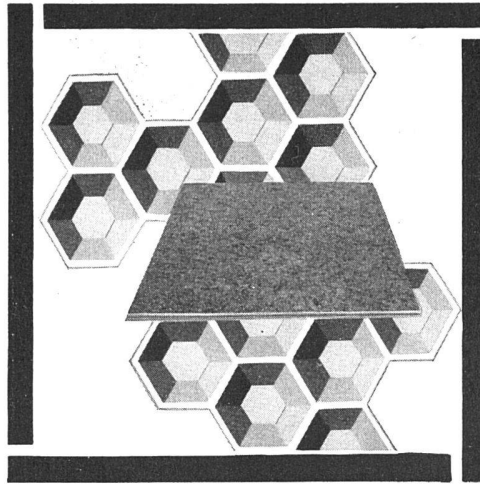

# STOREN DRILLE

in circa 40 modernen  
und couranten Farbstellungen,  
uni und gestreift,  
prompt ab Lager.

## Schoop

Zürich Usterstrasse 5 Telefon 23 46 10

*Belagsproblem Nr.*

**1**

*Wärmeisolation*

Ob ein Belag fußwarm ist, hängt davon ab, wie rasch er die Fußwärme ableitet. Entscheidend dafür ist seine innere Struktur. So wird ein massiger Belag mehr Wärme ableiten und weniger fußwarm sein als ein zellular aufgebauter Belag.

Die Struktur von Korkparkett «Altdorf» ist die des Naturkorkes. Eine starke Vergrößerung zeigt, daß es durch Miriaden von luftenthaltenden Zellen aufgebaut ist. Deshalb ist das praktisch fugenlose Korkparkett «Altdorf» hochgradig wärme- und trittschallisierend. Auch ist es, dank der porenlosen, speziell behandelten Oberfläche, außerordentlich mühelos zu reinigen.