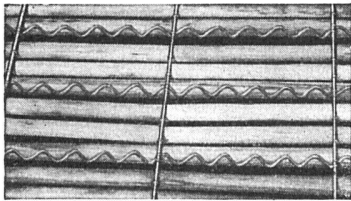

«ALPHA» - Schilfrabitz

verhilft Gips- und Pflasterdecken zu vollständiger Rißfreiheit durch die Elastizität der Schilfrabitzmatte infolge der neuartigen Armierung.

A. Hirt-Sturzenegger Schilf- und Schilfrabitz-Weberei **Wil (St. G.)**
Tel. (073) 6 03 61

SANITÄRE ANLAGEN · WARMWASSER-VERSORGUNGEN

NORDSTRASSE 67
TELEPHON 2 8 0 6 7 4

FRITZ WITSCHI · ZÜRICH 6