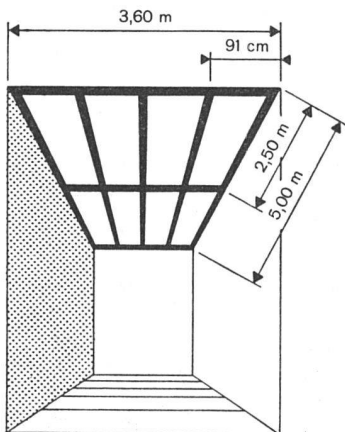

Unsere jüngsten Platten-Formate

91 x 250 cm und 91 x 300 cm
in Normal-Isolier-Pavatex 12 1/2 mm

geben Deckenverkleidungen die so oft
erwünschte «schlanke Linie» und beein-
flussen dadurch die Raumwirkung sehr
günstig. (Vergleich nebenstehend)