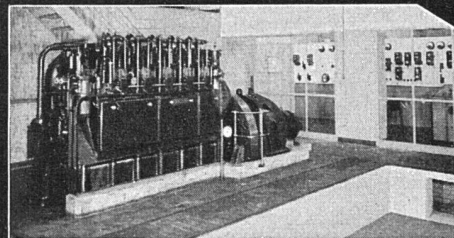

Asphalt Emulsion AG

Unternehmung für wasserdichte Beläge

Zürich
Löwenstrasse 11
Telefon 5 88 66

Specker & Ciola / Zürich

Neue Telefon-Nr. 25 88 66

Weitere Referenzen für Isolationen gegen Grundwasser:

Warenhaus Ober, Zürich, I.-III. Etappe	3100 m²
Schweiz. Rückversicherungsgesellschaft, Zürich	1500 m²
Gewerbeschulhaus, Zürich	6000 m²
Volkshaus, Zürich	3000 m²
Seidentrocknungsanstalt, Zürich	1300 m²
Spar- und Leihkasse, Thun	1500 m²
„Vita“ Lebensversicherungs-Aktiengesellschaft, Zürich	1300 m²
„Viktoriahaus“, Zürich	1400 m²
„Haus zum Schanzeneck“, Zürich	1600 m²
„Vita“ Basilese, Lugano	2300 m²
Schweiz. Lebensversicherungs- und Rentenanstalt, Zch.	4500 m²
„Zürich“ Unfall, Zürich	1000 m²
Kongreßgebäude, Zürich	2300 m²
Hallenschwimmbad, Zürich	2200 m²
Konsum-Verein, Zürich	1500 m²
Maag-Zahnräder AG., Zürich	1600 m²
Albiswerk AG., Zürich	1100 m²
Amtshaus V, Zürich	800 m²
St. Gallische Kreditanstalt, St. Gallen	800 m²