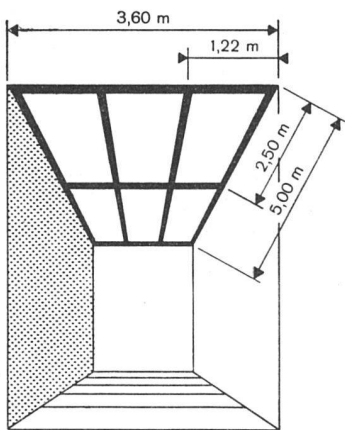

91 cm warum ?

2,50 oder 3,00 m

Deckenverkleidung 3,6 x 5,0 in
12 1/2 mm Normal-Isolier-Pavatex, aus 6 Platten
von je 122 x 250 cm zusammengesetzt.

Gleiche Decke wie oben, aber aus 8 Platten
zu je 91 x 250 cm zusammengesetzt.
Dadurch günstigere Perspektivenwirkung.