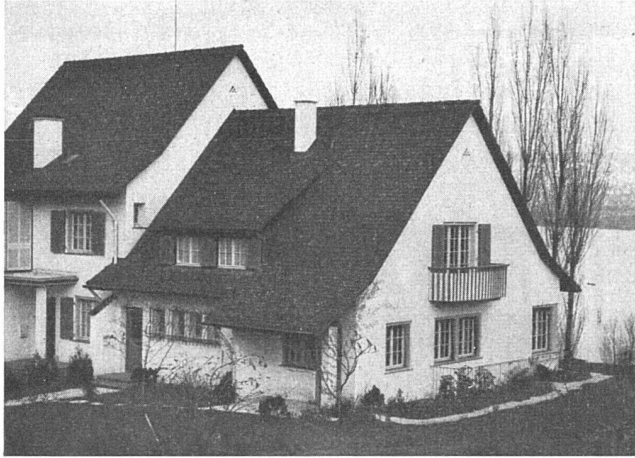

Durisol

ermöglicht ökonomische Lösungen bei

Wohnbauten

für moderne Ansprüche an **Hygiene,**
Behaglichkeit, Wärmeisolation

Mauersteine für hochisolierende, tragende Außenmauern, wetterfest, feuerbeständig, frostsichere Putzträger.

Deckenhourdis für absolut trockene, fußwarme Kellerdecken.

Armierter Deckenplatten für zuverlässige Flachdachkonstruktionen und guten Wärmeschutz sowie für leichtbelastete Decken.

Wandplatten für Wärmeisolation und Kondenswasserschutz.

Durisol AG. für Leichtbaustoffe
Dietikon/Zch. Telephone (051) 91 86 65