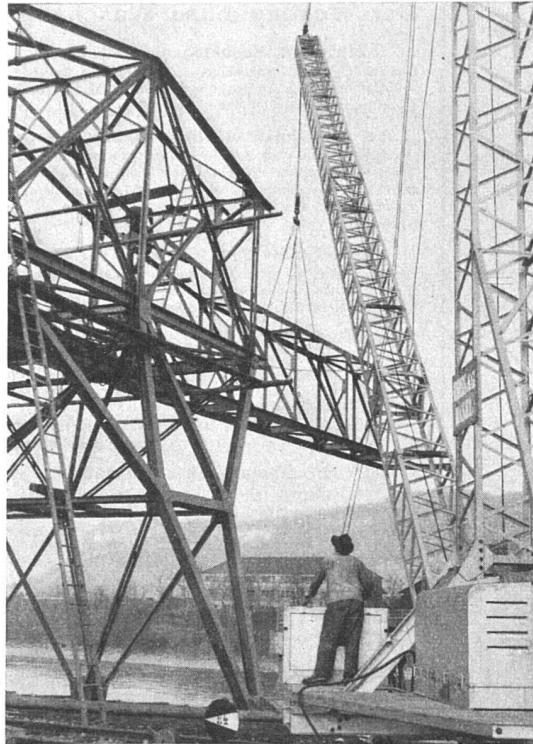

Montage der Stahlkonstruktion einer Entladeanlage für Brikettbündel im Auhafen Basel. Mühe-los hebt der Derrick Lasten bis zu 15t und bringt wie hier ganze Brückenteile an Ort und Stelle.

STAHLBAU Brücken, Krananlagen,
Schlosserarbeiten