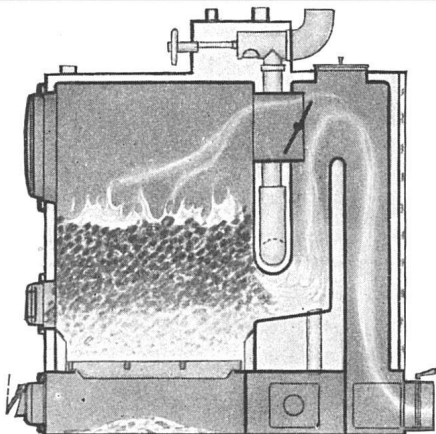

TEXTOLITE KUNSTSTOFF-HARTPLATTEN

für Tisch- und Wand-Beläge – 25 Farben und Dessins – vornehme Farb-Effekte – gediegener Mattglanz, hygienisch, leicht zu reinigen, unempfindlich gegen Speisen, Chemikalien, Reinigungsmittel, Ammoniak oder brennende Cigaretten!

GENERAL  ELECTRIC

NOVELECTRIC A.G. ZÜRICH

CLÄRIDENSTRASSE 25 TEL. (051) 239766

CHEMIE- UND PLASTICS-ABTEILUNG

CTC-Zentralheizungskessel

kombiniert mit oder ohne Frischwarmwasserbereitung

Sind leicht regulierbar, sparsam
und eignen sich für alle Brennstoffe,
was speziell in heutiger Zeit wichtig ist