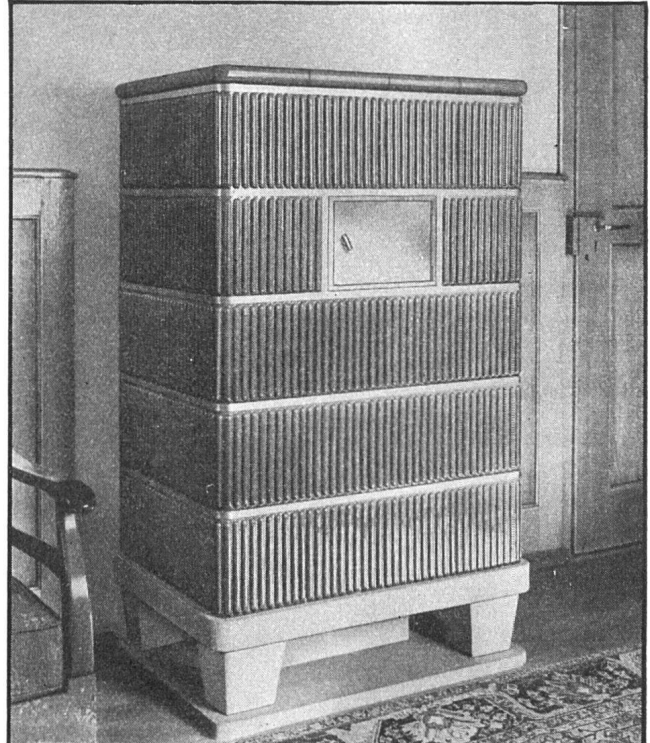

Das mottensichere

**Antimott-
 Polstermöbel**

Kyburz Sitzmöbelfabrik AG. Zürich

Lessingstraße 5

Tel. (051) 23 55 21

Bezugadressen auf Wunsch erhältlich

**GÖHNER
 TÜR + FENSTER
 NORMEN**

sind rasch lieferbar

WEGA-Norm-Kachelofen für Siedlungsbauten
 Entwurf aus unserem Technischen Büro,
 Fehrenstr. 8, Zürich 32, Tel. (051) 24 72 96

GANZ & CIE EMBRACH A.G.

Polizei-Verwaltungsgebäude Spiegelhof Basel Photo: Photoglob
Von der Mühl & Oberrauch, Architekten, Basel