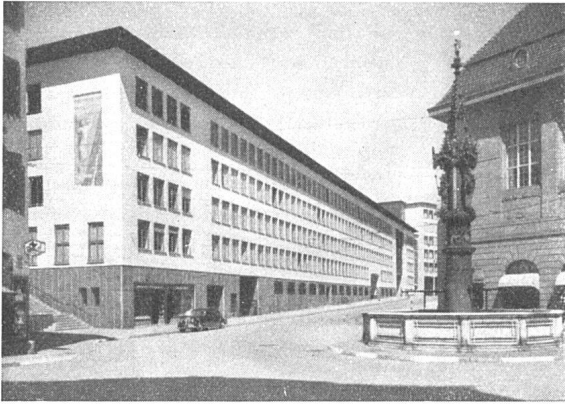

Das mottensichere

**Antimott-
 Polstermöbel**

Kyburz Sitzmöbelfabrik AG. Zürich

Lessingstraße 5

Tel. (051) 23 55 21

Bezugadressen auf Wunsch erhältlich

**GÖHNER
 TÜR + FENSTER
 NORMEN**

sind rasch lieferbar

WEGA-Norm-Kachelofen für Siedlungsbauten
 Entwurf aus unserem Technischen Büro,
 Fehrenstr. 8, Zürich 32, Tel. (051) 24 72 96

GANZ & CIE EMBRACH A.G.

Polizei-Verwaltungsgebäude Spiegelhof Basel Photo: Photoglob
Von der Mühl & Oberrauch, Architekten, Basel