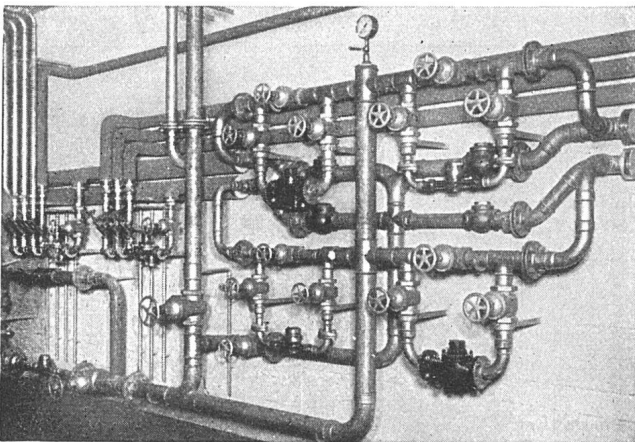

Goldenbohm & Co., Zürich 8

Dufourstraße 47 Telephone 32 08 60 und 32 47 75

Sanitäre Installationen
Technisches Bureau

Wasserverteilerbatterie
In einer Großanlage