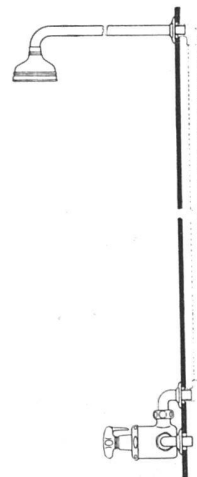

Aktiengesellschaft

Karrer, Weber & Cie., Unterkulm b / Aarau

Armaturenfabrik - Metallgießerei

Telephon: Unterkulm (064) 3 81 44