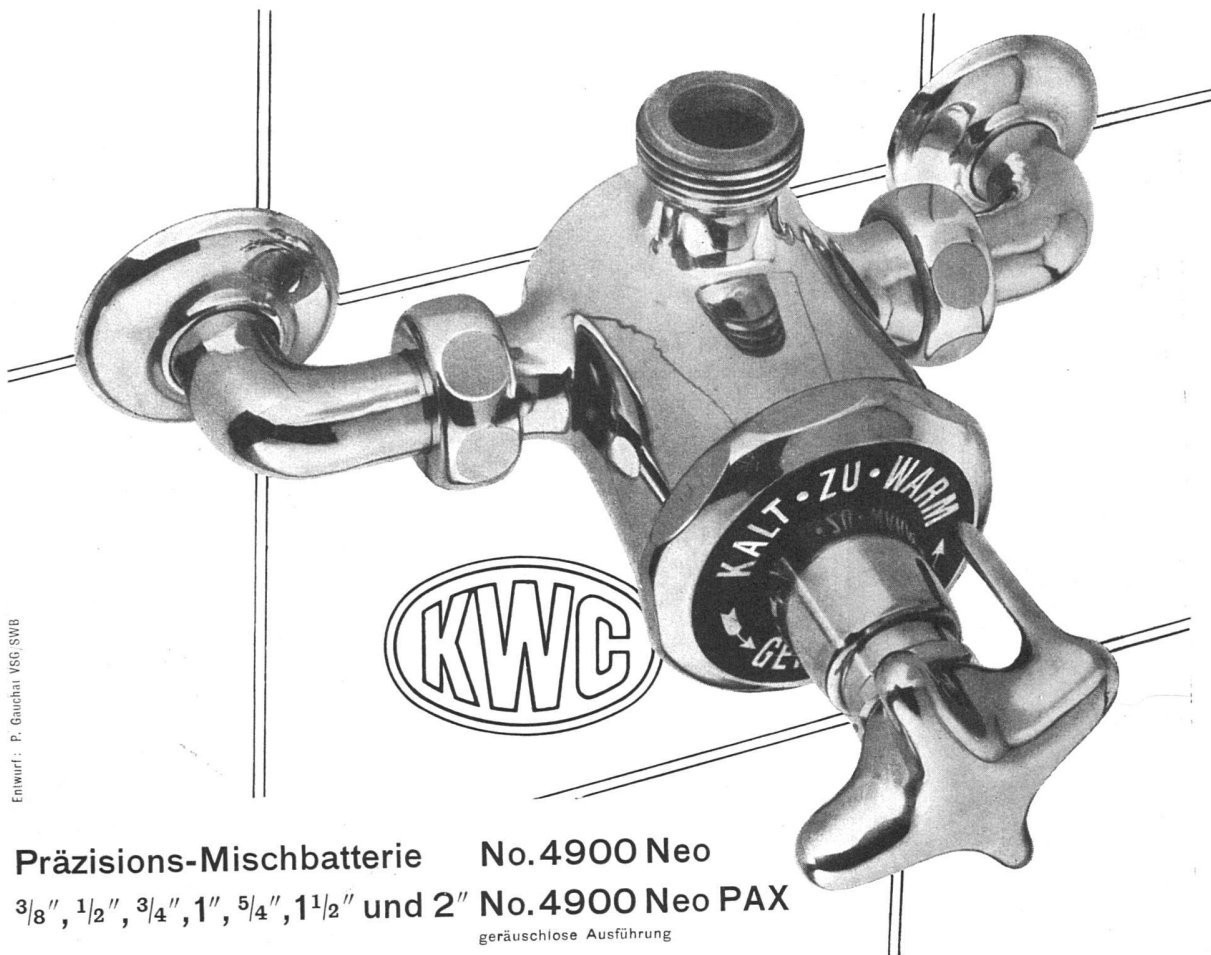

Entwurf: P. Gauchat VSG, SWB

**Präzisions-Mischbatterie No. 4900 Neo**  
**3/8", 1/2", 3/4", 1", 5/4", 1 1/2" und 2" No. 4900 Neo PAX**  
geräuschlose Ausführung

Diese Mischbatterie verhindert Hautverbrennungen. Ein einziger Griff mischt jede gewünschte Wärme.