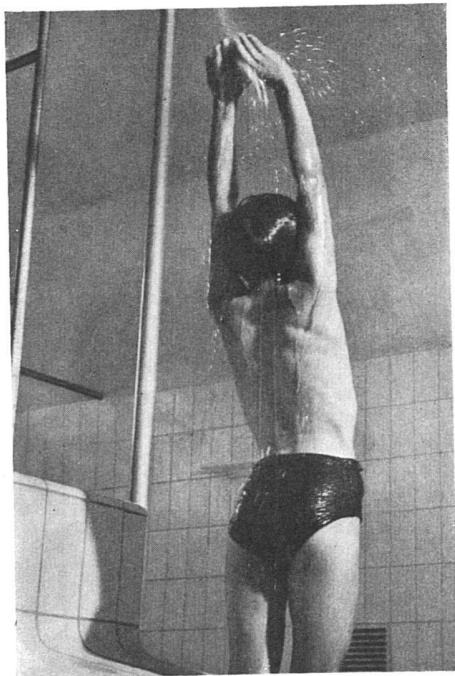

Entwurf: P. Gauchat VSG, SWB

**Präzisions-Mischbatterie No. 4900 Neo**  
**3/8", 1/2", 3/4", 1", 5/4", 1 1/2" und 2" No. 4900 Neo PAX**  
geräuschlose Ausführung

Diese Mischbatterie verhindert Hautverbrennungen. Ein einziger Griff mischt jede gewünschte Wärme.