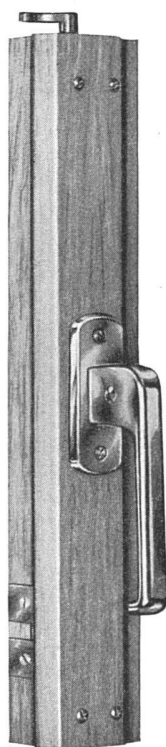

Kempf & Co., Herisau
Aktiengesellschaft Tel. (071) 51167

*Platten
Schalen
Schrot*

Korksteinwerke A.G.
Käpfnach-Horgen

**Neue, verdeckte
„HANSCH“-
Espagnolette**

mit unsichtbarer Schließ-
zunge im Falz auf Mitte
Flügelhöhe. Die Griffhöhe
ist vom Mittelverschluß un-
abhängig. Dornmaß nur
10 mm, daher für eine mini-
male Mittelpartie verwend-
bar. Bei einflügliger Partie
ohne Deckleiste montierbar.
⊕ Patent angemeldet.