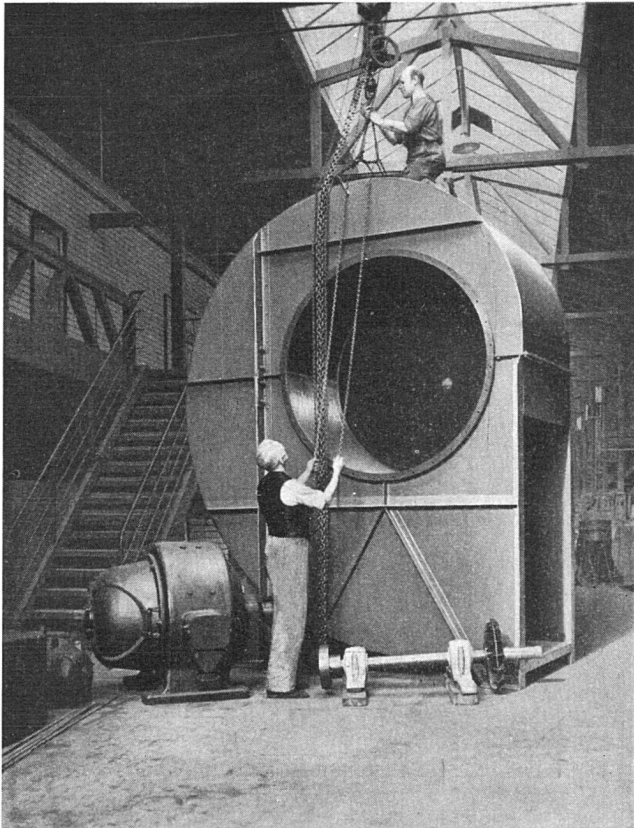

Schliengerweg 12

Telephon (061) 251 12

Ventilatoren, Luftturbinen aller Art
Lufttechnische Anlagen, Trockenanlagen

EMIL RAESS, Ing. Maschinenfabrik, DIETIKON
Reppischhof

HOLZROLLADEN UND ROLLJALOUSIEN

STOFFROULEAUX UND TUCHSTOREN