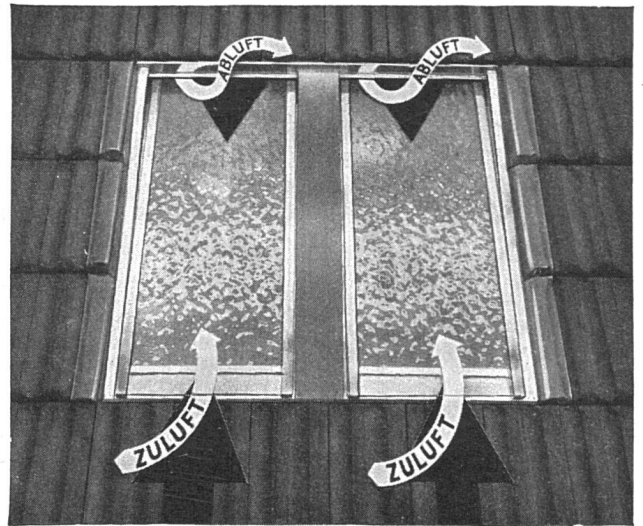

Kempf & Co., Herisau
Aktiengesellschaft Tel. (071) 51167

*Platten
Schalen
Schrot*

Korksteinwerke A.G.
Käpfnach-Horgen

**Neue, verdeckte
„HANSCH“-
Espagnolette**

mit unsichtbarer Schließ-
zunge im Falz auf Mitte
Flügelhöhe. Die Griffhöhe
ist vom Mittelverschluß un-
abhängig. Dornmaß nur
10 mm, daher für eine mini-
male Mittelpartie verwend-
bar. Bei einflügliger Partie
ohne Deckleiste montierbar.
⊕ Patent angemeldet.

Fabrikant:

Hans Schärer
Baubeschlägefabrik
Wohlen (Aargau)

**STAHL-TÜRZARGEN
WETTERSCHENKEL
GEPRESSTE PROFILE**

in allen Metallen, genau nach
Zeichnung, bis 3000 mm Länge

J. & A. STEIB

BASEL 15

+ PATENT +

Dachfenster «ESBA»