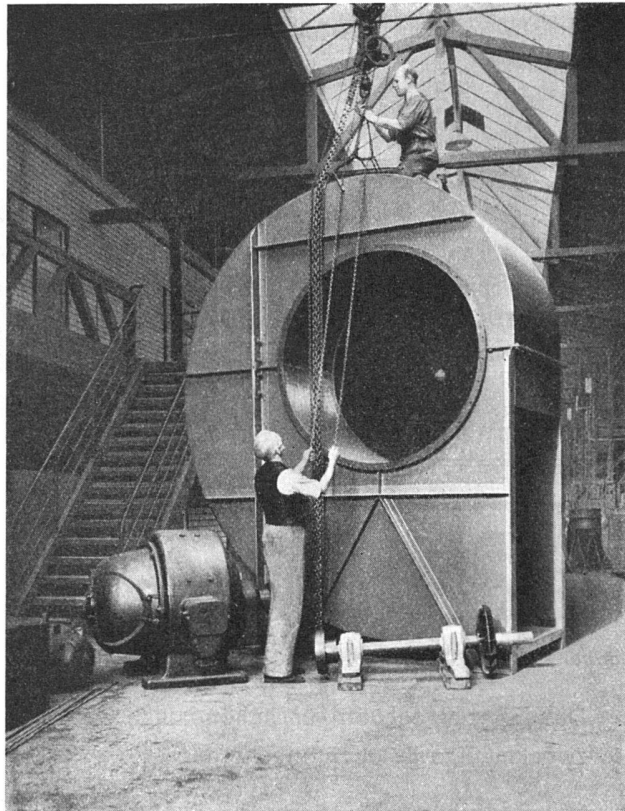

Optimus
DER KUNSTHARZSITZ
OHNE METALLTEILE

HUB HANS U. BOSSHARD A.G.
ZÜRICH - LUGANO

Ventilatoren, Luftturbinen aller Art
Lufttechnische Anlagen, Trockenanlagen
EMIL RAESS, Ing. Maschinenfabrik, DIETIKON
Reppischhof

Kempf

Kleiderschränke

Trotz Materialschwierigkeiten liefern wir fortwährend
Kleiderschränke
für Fabriken und Bureaux in flotter, bewährter Ausführung

Verlangen Sie unsern neuen Prospekt

Kempf & Co., Herisau
Aktiengesellschaft Tel. (071) 51167