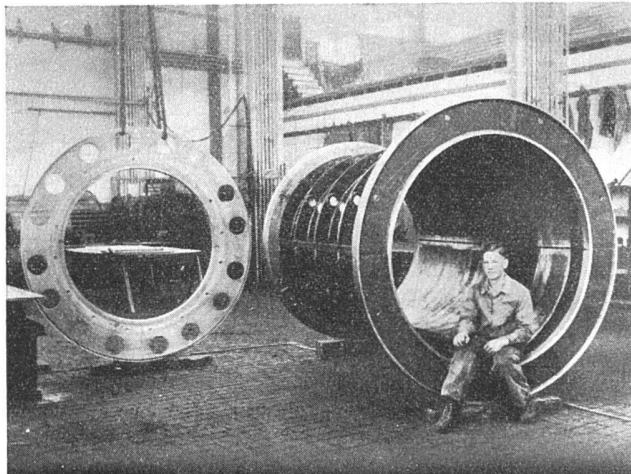

Telephon (051) 93 20 11 Wallisellen

**STAHL-TÜRZARGEN
WETTERSCHENKEL
GEPRESSTE PROFILE**

in allen Metallen, genau nach
Zeichnung, bis 3000 mm Länge

J. & A. STEIB

BASEL 15

Betonschleuderrohr-Form
Blecharbeiten
Behälterbau
Gepreßte Profile
Stahl-Treppen