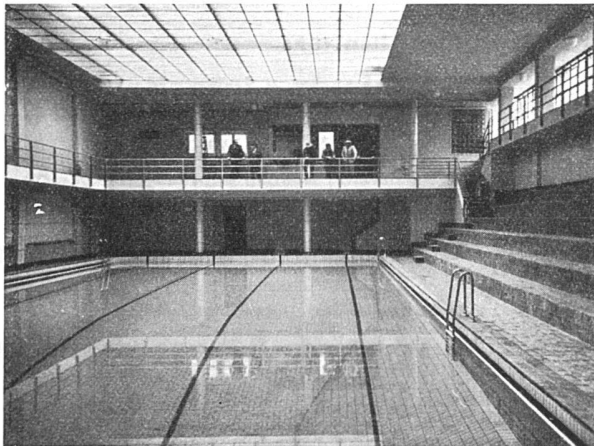

Baut mit
NATURSTEIN

– dem Werkstoff der Heimat

Die schönsten und besten **Klinker**

in frohen Farbtönen,
geflammt und in vielen Formaten, liefert

A.-G. Verblendsteinfabrik Lausen

| | | |
|--|----------------|---------------------------------|
|  | Emulsionsfarbe | für Innen- und Aussenanstriche |
| | wetterfest | lichtecht |
| | seit Jahren | bewährtes Fabrikat |
| | | Telephonieren Sie (061) 3 59 26 |

 |

Neues Hallenschwimmbad Sommerleist, Bern
v. Sinner & Beyeler, Architekten, Bern

BERNHARD HITZ, USTER

Fugenlose SPRAY LIMPET ASBEST-
Akustik- und Schallschluckbeläge
Akustikplatten für Decken- und Wandbeläge