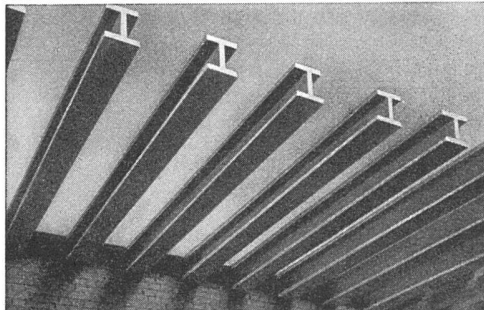

GEHA-BALKEN

Genormte I-Balken aus Holz

Für Spannweiten von 6 bis 10 Meter
In Fabriken, Lagerhäuser, Turnhallen, Schul-
häuser usw.

E. & A. Meier, Zürich 10

Dorfstraße 19 Telephon 26 21 28

FERRUM

Waschmaschinen
Zentrifugen
Glättemaschinen
Trockenmaschinen