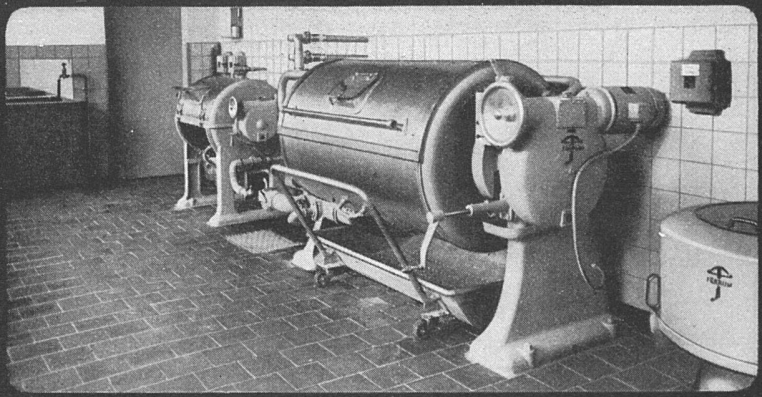

FERRUM

Waschmaschinen
Zentrifugen
Glättemaschinen
Trockenmaschinen

FERRUM AG. RUPERSWIL
Verkaufsbüro Zürich