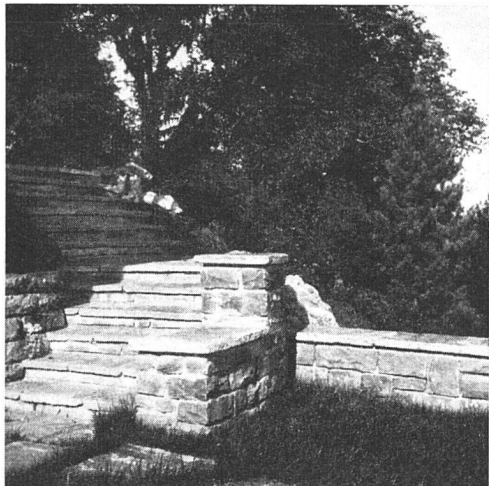

Mauer- und Pflastersteine
Tritte und Abdeckplatten usw.
für Gartenanlagen

AG. Steinbruch Guber, Alpnach