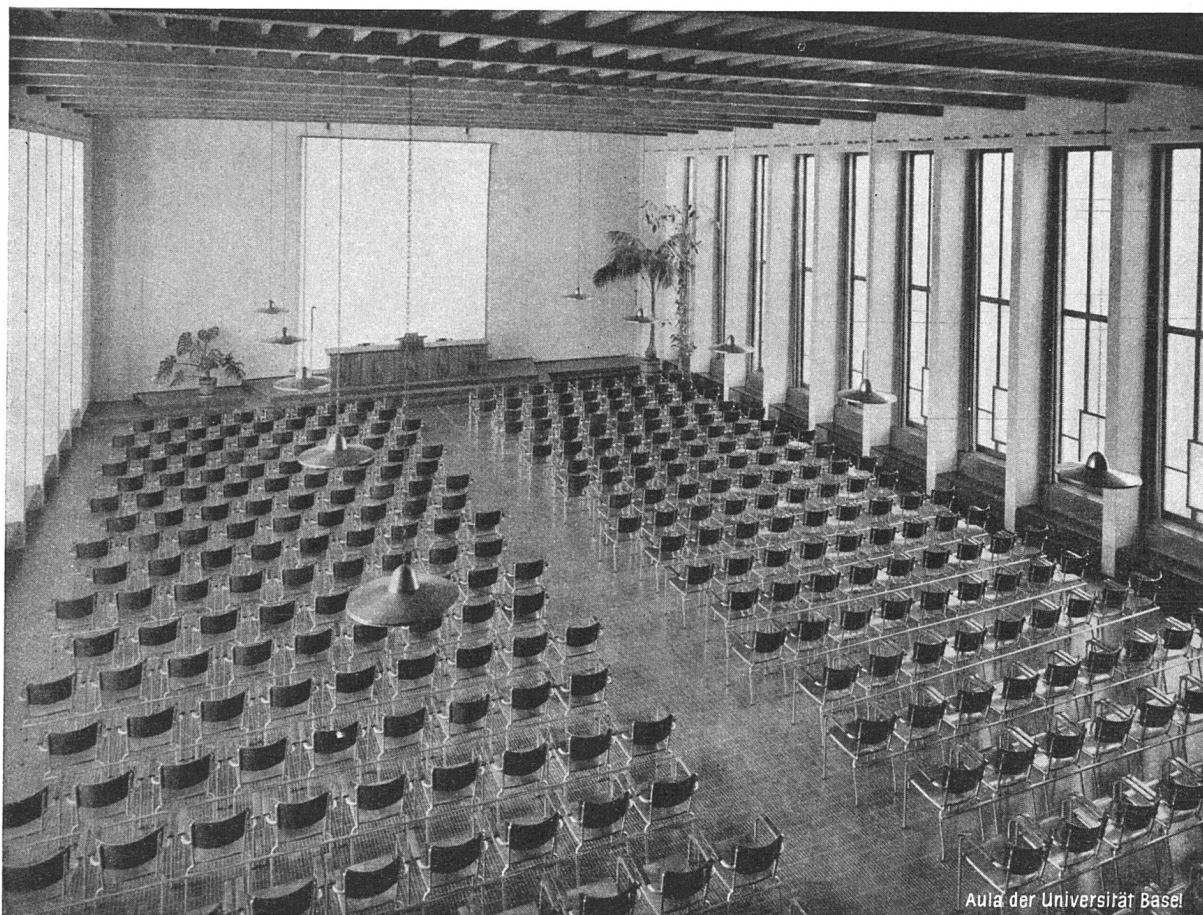

Aula der Universität Basel

Saalbestuhlungen
Krankenmobiliar
Gartenmöbel • Schulmöbel
Metall- und Holzbetten
Luftschutz- und Sanitäts-Mobiliar

Verlangen Sie Kataloge

BASLER EISENMÖBELFABRIK A.G. SISSACH

V O R M A L S T H . B R E U N L I N + C O .