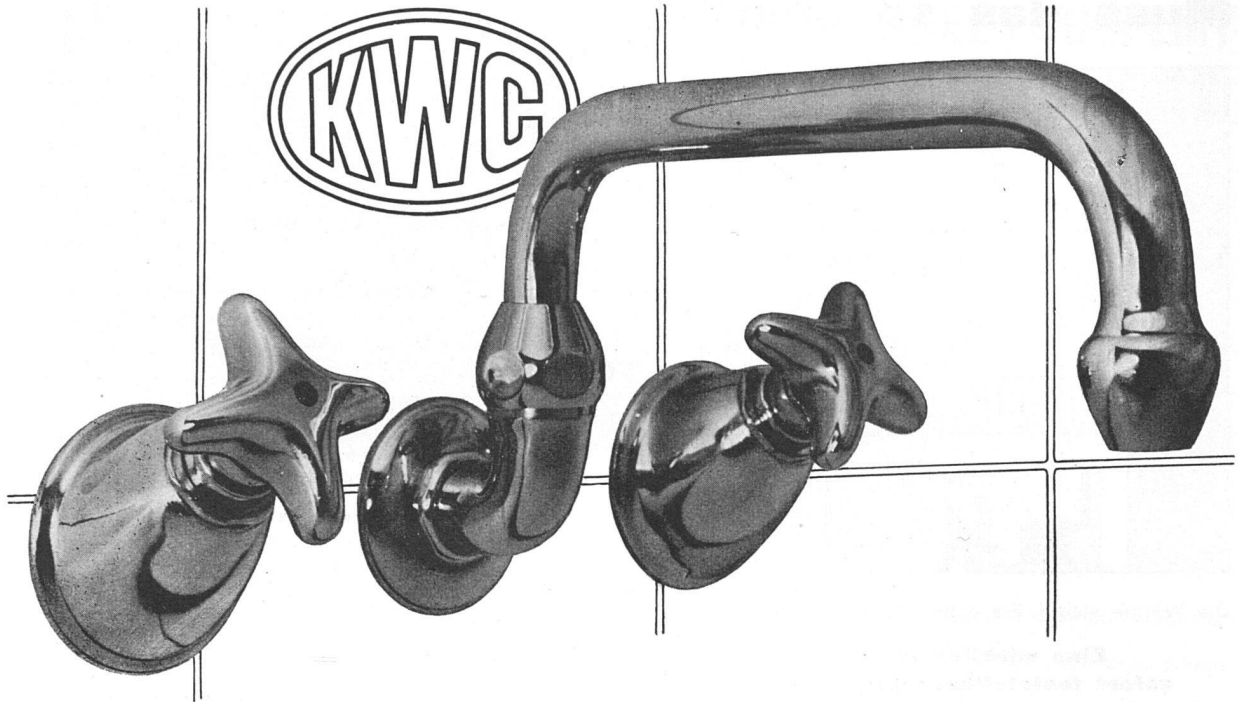

Untermontage-Armatur

Nr. 4486 NEO $\frac{1}{2}$ " und $\frac{3}{4}$ "

Nr. 4486 NEO PAX $\frac{1}{2}$ " und $\frac{3}{4}$ "

(geräuschlose Ausführung)

Für Fälle, wo eine Untermontage-Batterie mit schwenkbarem Auslauf verwendet wird, haben wir dieses neue Modell mit verstärktem Gelenk geschaffen.