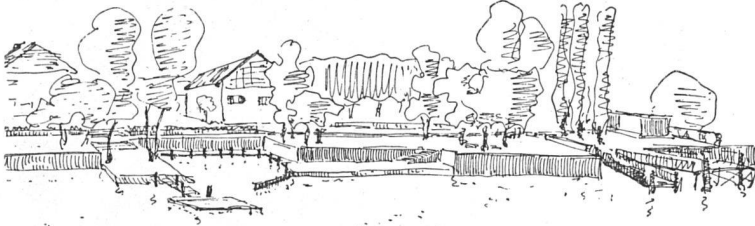

ERNST BAUMANN

Gartenarchitekt BSG

THALWIL

Seeufergestaltung in Th., Teilstück

Beratung / Projekt / Ausführung

**MEER-MÖBEL
HUTTWIL**

INDIVIDUELLE BERATUNG
WERKSTÄTTEN FÜR MÖBEL
UND INNENAUSBAU

AN KAMINFEUER BEQUEME POLSTER

Conservado

Fassadenanstriche und Im-
prägnierungen auf Beton,
Putz-, Kunst- und Natur-
steine etc. als Schutz gegen
Schlagregen und Feuchtigkeit

Kasp. Winkler & Cie.

Zürich-Altstetten

Telephon 5 53 43

LYRA-ORLOW

*Zeichenstifte für Atelier und Büro. Früchsigere, tiefschwarz-schreibende Mine
hervorragend bewährt im Lichtpaßverfahren*

LYRA-ORLOW-BLEISTIFFABRIK NÜRNBERG