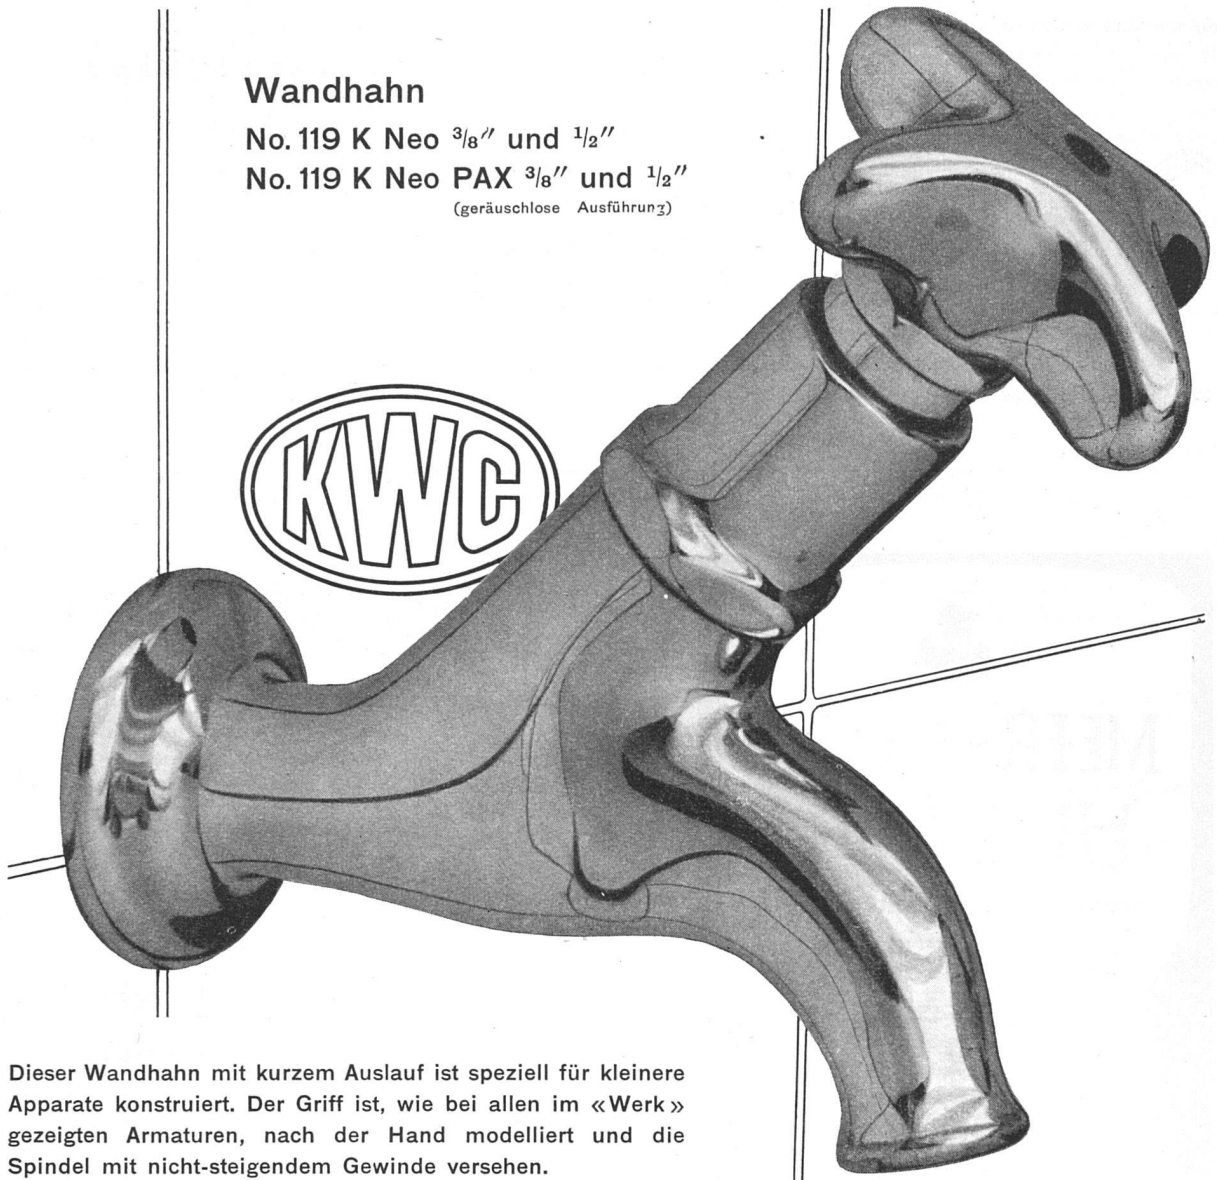

Wandhahn

No. 119 K Neo $\frac{3}{8}$ " und $\frac{1}{2}$ "

No. 119 K Neo PAX $\frac{3}{8}$ " und $\frac{1}{2}$ "
(geräuschlose Ausführung)

Dieser Wandhahn mit kurzem Auslauf ist speziell für kleinere Apparate konstruiert. Der Griff ist, wie bei allen im «Werk» gezeigten Armaturen, nach der Hand modelliert und die Spindel mit nicht-steigendem Gewinde versehen.