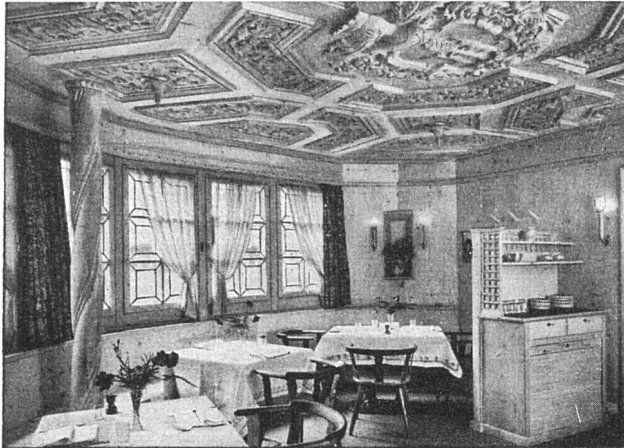

Berner & Co., Hunzenschwil

Telephon 3 41 15

bei Aarau

Zürich, Holbeinstrasse 25 / Ecke Seefeldstrasse
Telephon 2 04 80

**Fabrikation neuzeitlicher Möbel
Kombination ganzer Einrichtungen**

ROB. LIMBERGER

**MÖBELFABRIK UND INNENAUSBAU
ZÜRICH-ALTSTETTEN**

Saumackerstrasse 35 Telephon 5 51 18

*Ständiges Lager in kompletten
Wohnungseinrichtungen*

J. Spiegel's Erben, Zürich

Albisriederstrasse 80, Telephon 7 05 30

**Grösste Spezialfabrik für
Buffetanlagen, Bar-Buffer**

Café- und Tea-room-Einrichtungen,
Spülungen, Kühlschränke, Kälte-Isolierungen

Unverbindliche Beratung und Kostenvoranschläge

KERAMISCHE INDUSTRIE

DER KLINKERBELAG
DIE BAUKERAMIK
DIE ZIERKERAMIK
DAS CHEMINEE
DER KACHELOFEN

DIE QUALITÄT
VON

GANZ & CIE. EMBRACH

GANZ EMBRACH

GANZ EMBRACH