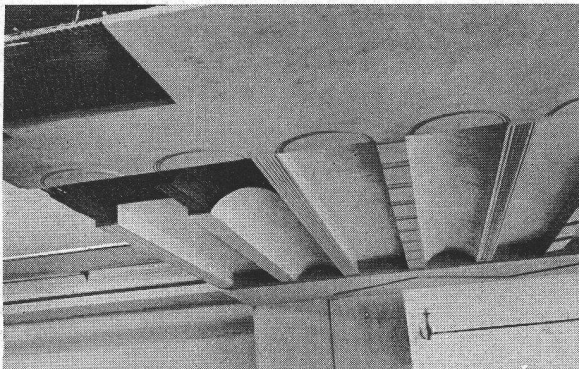

Monieta-Schilfrabitz für rissfreie Gipsdecken

Doppelschilfrohwewebe für Decken und Verkleidungen

Schilfrohzellen, die leichteste Betondecke

Vereinigte Schilfwebereien E. G.

Zürich Stampfenbachplatz 1, Tel. 4 11 63

Verkaufsbureau schweizer. Schilfwebereien

Preise, Muster und Referenzen auf Anfrage.
Nähere Angaben im Schweiz. Baukatalog.