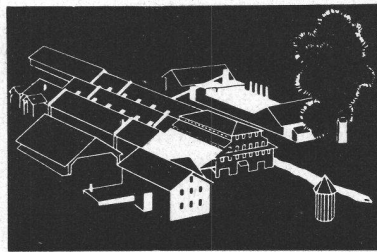

für Innen- und Aussenarbeiten • Lieferung von Rohblöcken

Übernahme von Steinhauerreparaturen

Tapeten

das Tüpfchen auf dem i in Ihrem Heim ist die sorgfältig ausgewählte Tapete, überzeugen Sie sich durch unsere Vorschläge.

KORDEUTER

Innendekoration Talstrasse 11 Zürich 1

75 Jahre Qualität

**AG. PARKETTFABRIK
VON J. DÜRRER**

Sägerei und Holzhandlung

KÄGISWIL und ZÜRICH

Lieferung und Ausführung sämtlicher
Parkettarbeiten

KORK