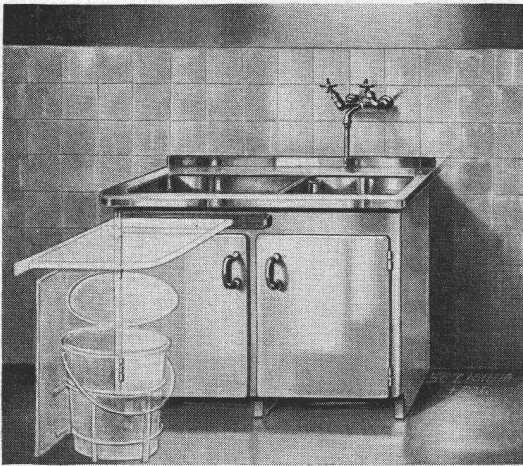

liefert täglich ca. 200 Liter 90grädiges heisses Wasser

FR. SAUTER A.G., BASEL

Verlangen Sie unseren Katalog!

Herr Architekt!

Forster ist nicht nur in Teppichen und Bodenbelägen führend, sondern auch in Vorhang- und Möbelstoffen. Eigenes, leistungsfähiges Vorhang-Atelier.

Forster
ZÜRICH BELLEVUE/PLATZ

Original-Spültische + Patent
Spülmaschinen, Sterilisieranlagen

Komplette Anlagen für jeden Bedarf und jede Ausstattung. Alle sanitär-hygienischen Apparate.

Kühlschränke jedem Wunsch anpassungsfähig, konkurrenzlos in vollkommener Konstruktion.