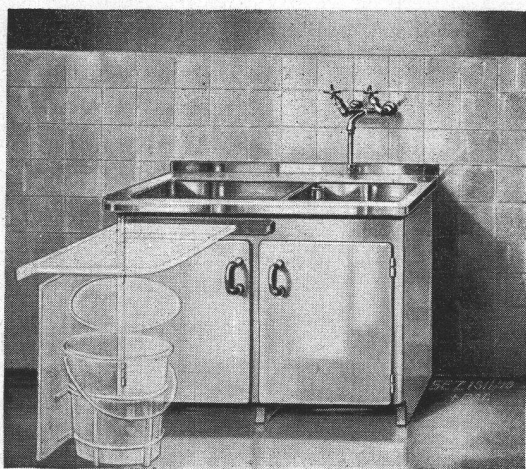

JURASIT- VERPUTZ

Ausschliesslich mit **wasserabweisender Eigenschaft**, in über 500 Nuancen erhältlich, matte und intensive Farben • Für gekratzte Putze, Kellen- oder Besenwurf, alle anderen Putzarten

Hervorragend bewährte Produkte

Terrazzo- & Jurasitwerke AG. Bärschwil

Original-Spültische + Patent
Spülmaschinen, Sterilisieranlagen

Komplette Anlagen für jeden Bedarf und jede Ausstattung. Alle sanitär-hygienischen Apparate.

Kühlschränke jedem Wunsch anpassungsfähig, konkurrenzlos in vollkommener Konstruktion.

Verlangen Sie Prospekte und Voranschläge.

Stöckli & Erb «SEZ» Küsnacht-Zürich
Erste Fabrik f. sanitäre Chromnickelstahlapparate. Tel. 91 05 31