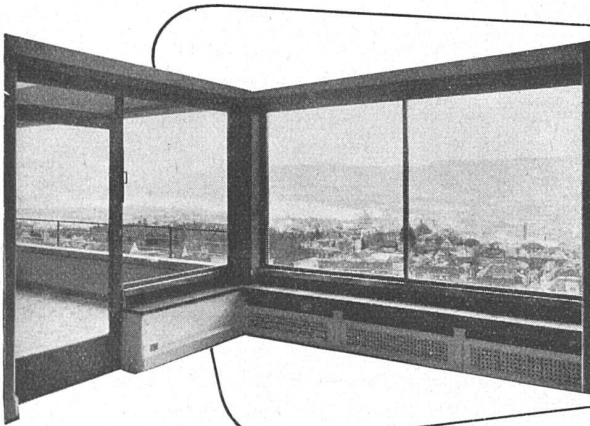

Metallfenster für jeden Zweck aus Stahl, Bronze, Weißmetall, einfach und doppelt verglast.

H. PFANDER ZÜRICH 11
Metallkonstruktionswerkstätte
Technisches Büro Tel. 6.61.43

Herr Architekt!

Forster ist nicht nur in Teppichen und Bodenbelägen führend, sondern auch in Vorhang- und Möbelstoffen. Eigenes, leistungsfähiges Vorhang-Atelier.

Forster
ZÜRICH BELLEVUE/PLATZ