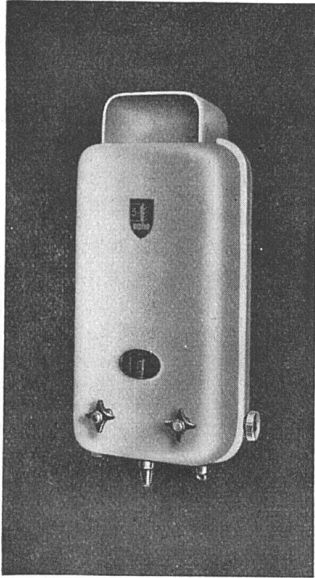

## Heisses Wasser billiger

durch Soha-5-Schnellwassererhitzer der kleine, sparsame Hochleistungsapparat für Küche und Toilette etc.

Neues, formschönes Gehäuse, feuere-mailliert. Vorderwand zur Kontrolle der Innenteile leicht abnehmbar. / Selbsttätiger Gasmengenbegrenzer, verhütet ein Ueberschreiten der normalen Gasmenge. / Wärmewähler, mit einem Griff gewünschte Wassertemperatur einstellbar.