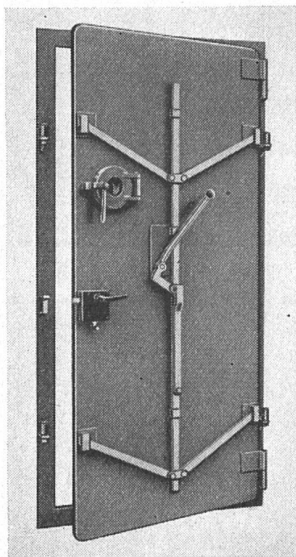

Dachziegelwerk Frick Tel. 28

Schutzraum-Türen

norm

gasdicht,
splittersicher.
Normalgrösse
80/185 cm,
mit Zentralver-
schluss
von Fr. 195.— an,
zum Teil ab Lager.

Wir liefern ferner:
Fensterschutz-
deckel, Notaus-
stiegabschlüsse
usw.