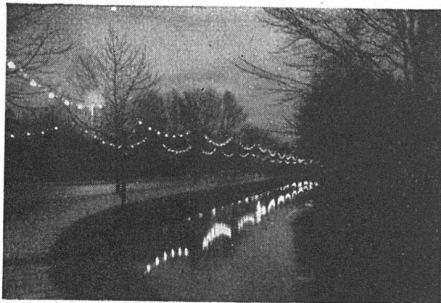

Verlangen Sie stets «Schweizer Orient» mit Plombe u. Armbrust

Durch-
messer
170 mm

„Lampiona“

Die neue, phantastisch wirkende Illuminations-Leuchtkugel für Lichtdekorationen im Freien und in geschlossenen Räumen.