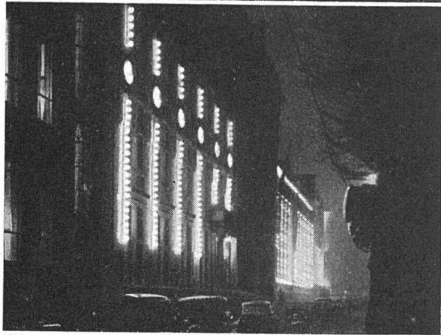

„Lampiona“

Die neue, phantastisch wirkende Illuminations-Leuchtkugel für Lichtdekorationen im Freien und in geschlossenen Räumen.

„Lampiona“ ist in allen kurrenten Spannungen lieferbar, Stromverbrauch 25 Watt bei Niedervolt u. 30 Watt bei Hochvolt.

„Lampiona“ wird in jeder gewünschten Farbe geliefert.

„Lampiona“ besitzt einen absolut hitze- und wetterbeständigen Farbüberzug.

„Lampiona“ ist die faszinierende Dekorationslichtquelle der Zukunft!

PHILIPS

Erhältlich bei Elektrizitätswerken
und konzessionierten Elektroinstallationsfirmen