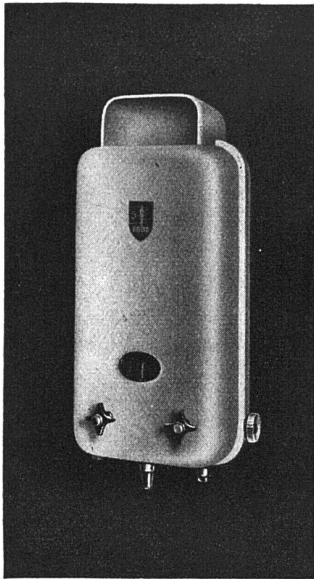

## Heisses Wasser billiger

durch Soha-5-Schnellwassererhitzer der kleine, sparsame Hochleistungsapparat für Küche und Toilette etc.

Neues, formschönes Gehäuse, feuere-mailliert. Vorderwand zur Kontrolle der Innenteile leicht abnehmbar. / Selbsttätiger Gasmengenbegrenzer, verhütet ein Ueberschreiten der normalen Gasmenge. / Wärmewähler, mit einem Griff gewünschte Wassertemperatur einstellbar.