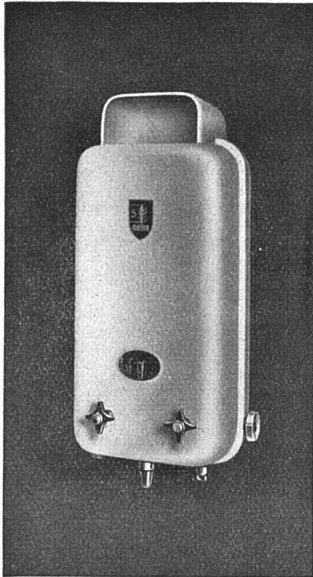

Heisses Wasser billiger

durch Soha-5-Schnellwassererhitzer der kleine, sparsame Hochleistungsapparat für Küche und Toilette etc.

Neues, formschönes Gehäuse, feuervermalt. Vorderwand zur Kontrolle der Innenteile leicht abnehmbar. / Selbsttätiger Gasmengenbegrenzer, verhütet ein Ueberschreiten der normalen Gasmenge. / Wärmewähler, mit einem Griff gewünschte Wassertemperatur einstellbar.