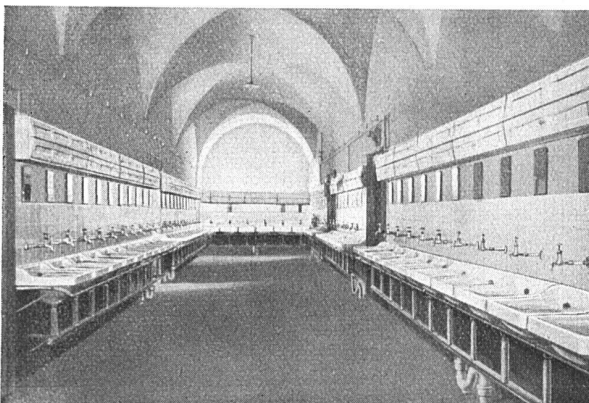

Troesch & Co. A.G.

Bern Zürich Antwerpen

Spezialhaus für sanitäre Einrichtungen

Kollegium Brig: Reihenwaschanlage