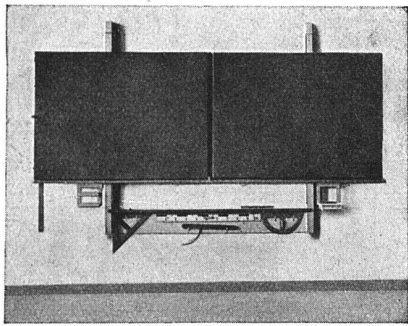

Hunziker Söhne, Schulmöbelfabrik Thalwil

Tel. 92 09 13

Aelteste schweiz. Spezialfabrik der Schulmöbelbranche

Lieferung kompletter Schulzimmereinrichtungen,
Schultische, Wandtafeln

Beratung und Kostenvoranschläge kostenlos

Beachten Sie bitte unsere Wandtafeln und Schulmöbel an der Schweiz.
Landesaussstellung 1939, sowie in der Baumuster-Centrale in Zürich.

Moderne Klosettanlagen

Alle Preislagen, einfachste
bis komfortabelste
Ausführungen

Nur Schweizer Fabrikat

⊕ Patent «SEZ»