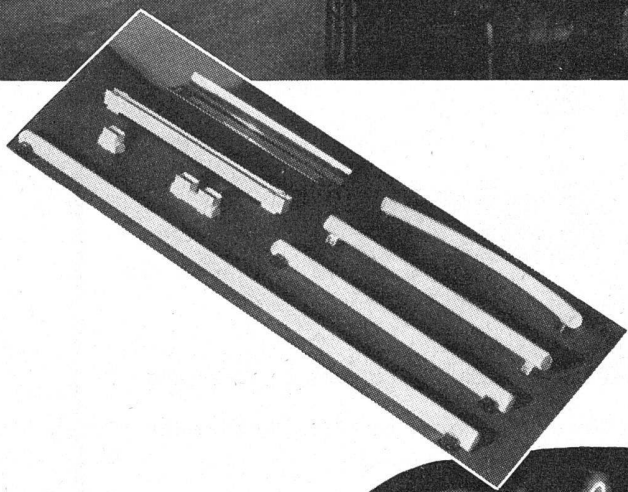

Geschmeidiges Licht

LICHTBAUELEMENTE

Zeitgemässe Innen- und Aussenarchitektur fordert Betonung ihrer schlichten Linien und Flächen durch Licht. Lichtbauelemente genormter Form und Abmessungen sollen zusammen mit leichter Montage und bequemer Auswechslung ermöglichen, Lichtornamente zu bilden, Leuchtlinien zu formen, Lichtkonstruktionen beliebigen Ausmasses zu bauen.

„PHILINEA“-LEUCHTRÖHREN

Die neue Philips „Philinea“ Wolfram-Leuchtröhre erfüllt vollkommen diese vielfältigen Anforderungen. Genormte Ausmasse, gleichmässige Ausleuchtung durch Spezial-Wolframdrahtwendel, hervorragende Lichtausbeute, Vermeidung jeder Blendung, abstandslose Reihbarkeit sind ihre besonderen Vorteile.

PHILIPS *„Philinea“* **LAMPEN**

Bezugsquellennachweis: Philips-Lampen A.-G., Zürich, Manessestr. 192. Telefon 58.610