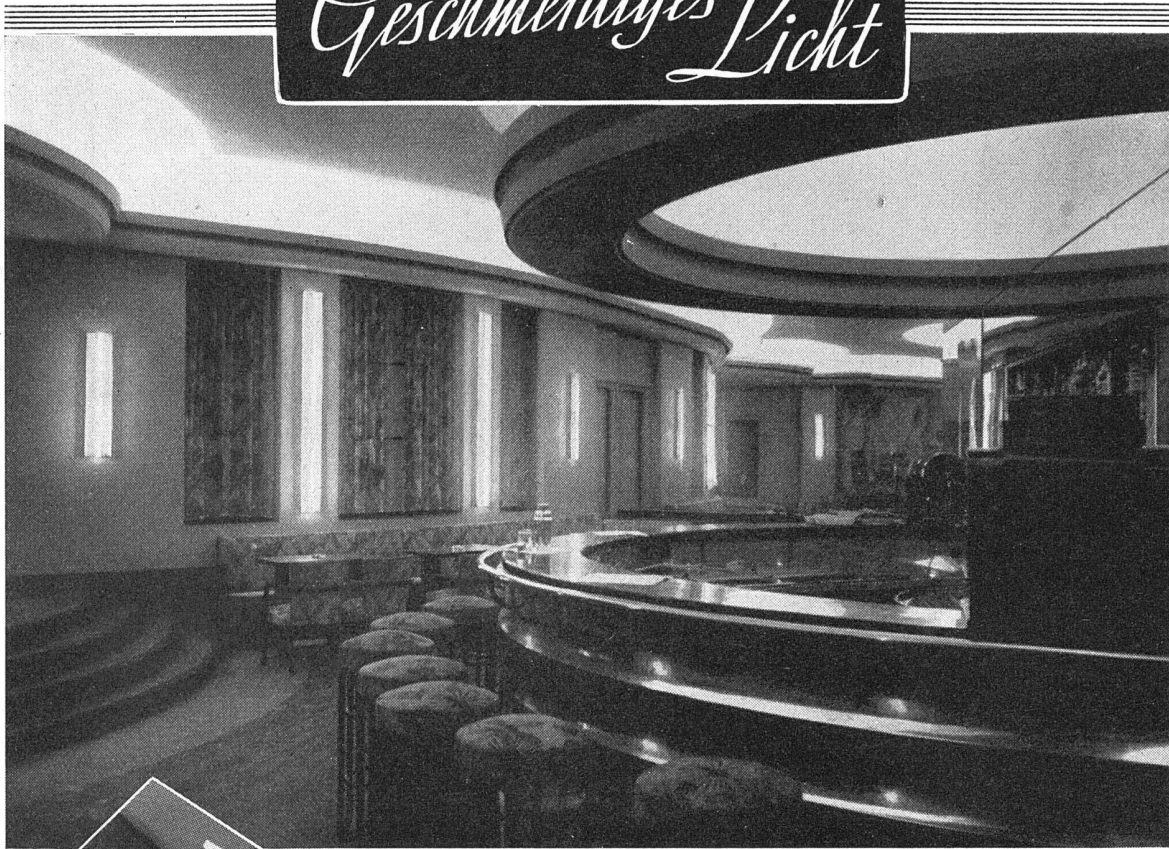

Geschmeidiges Licht

LICHTBAUELEMENTE

Zeitgemässe Innen- und Aussenarchitektur fordert Betonung ihrer schlichten Linien und Flächen durch Licht. Lichtbauelemente genormter Form und Abmessungen sollen zusammen mit leichter Montage und bequemer Auswechslung ermöglichen, Lichtornamente zu bilden, Leuchtlinien zu formen, Lichtkonstruktionen beliebigen Ausmasses zu bauen.

„PHILINEA“-LEUCHTRÖHREN

Die neue Philips „Philinea“ Wolfram-Leuchtröhre erfüllt vollkommen diese vielfältigen Anforderungen. Genormte Ausmasse, gleichmässige Ausleuchtung durch Spezial-Wolframdrahtwendel, hervorragende Lichtausbeute, Vermeidung jeder Blendung, abstandslose Reihbarkeit sind ihre besonderen Vorteile.

PHILIPS *„Philinea“* **LAMPEN**

Bezugsquellennachweis: Philips-Lampen A.-G., Zürich, Manessestr. 192. Telefon 58.610