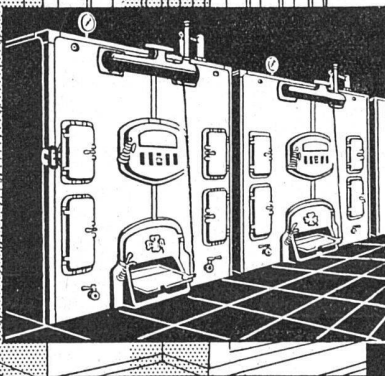

IDEAL RADIATOREN GESELLSCHAFT AG

"IDEAL" Radiatoren & Heizkessel "Standard" Sanitäre Apparate
Alpenstrasse 1 ZUG Teleph. 40.801