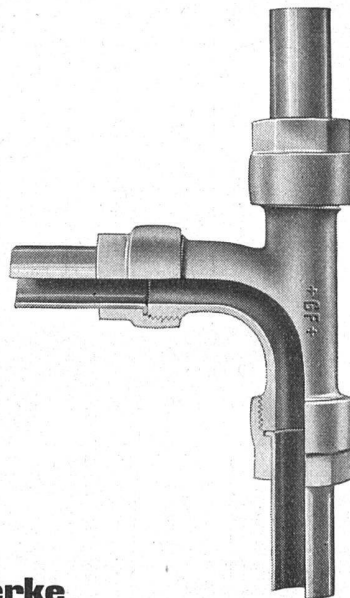

+ Patent
181608

F 306a