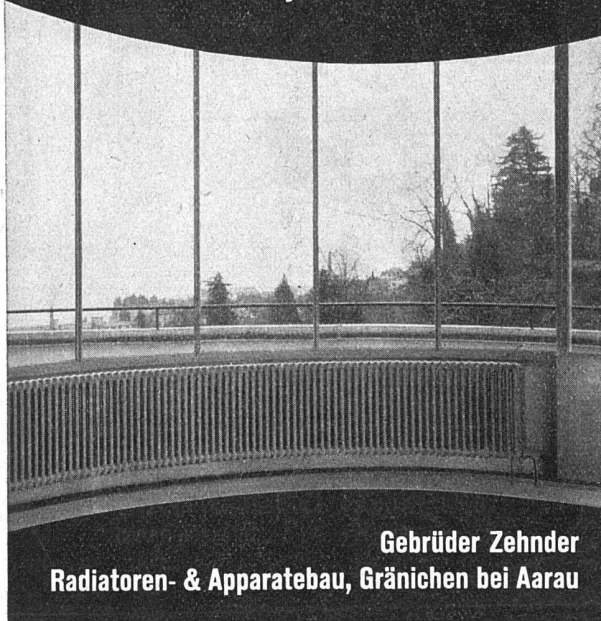

W. GOLDENBOHM ZÜRICH 8

DUFOURSTR. 47 • TELEPHON 20.860

SPEZIALHAUS FÜR FEINE SANITÄRE INSTALLATIONEN
NEUBAUTEN, UMÄNDERUNGEN UND REPARATUREN

ZEHNDER

Radiatoren
lieferbar in jeder Bauhöhe und in
jedem Radius und Winkel

Gebrüder Zehnder
Radiatoren- & Apparatebau, Gränichen bei Aarau

SCHINDLER AUFZÜGE

GERÄUSCHLOS   ZUVERLÄSSIG

SCHINDLER & Co.
A.G. LUZERN

8390

KORK

Marke
Frigorit

KORKSTEINWERKE A.G.
KÄPFNACH-HORGEN