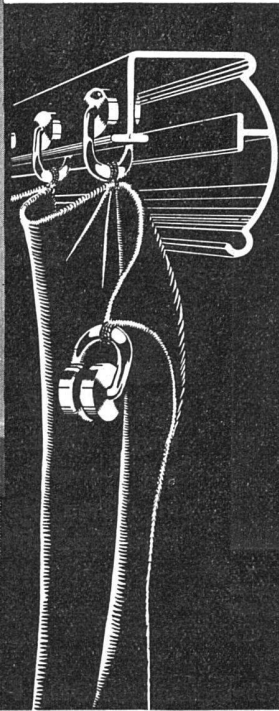

ORIGINAL RILOGA

Vorhanggarnituren mit dem Doppelring

von der Firma

**Tillmanns-Schmidt
Riloga Werk
Wängi (Thurgau)**

Fordern Sie Muster!
Bezugsquellen Ihres Wohnortes
werden gerne nachgewiesen

IDEAL Radiatoren und Heizkessel

sind an Wirtschaftlichkeit allen voran!

Die Auswahl von über 150 verschiedenen Grössen von "IDEAL" Heizkesseln stellt wirklich für jede Installation den geeignetsten

Kessel zur Verfügung. Spezialguss von hoher Widerstandskraft. Probedruck 12 Atm. "IDEAL NEO CLASSIC" u. "IDEAL NARAG" sind Spitzenleistungen der Radiatorenfabrikation. Besondere Vorzüge: Grosse Heizfläche, geringer Platzbedarf, elegante, formschöne Modelle, kleiner Wasserinhalt. Spezialmodelle für Fensternischen, schmale Mauerradiatoren und Radiatoren mit Wärmeschrank.

Werk in Dulliken bei Olten (Solothurn)