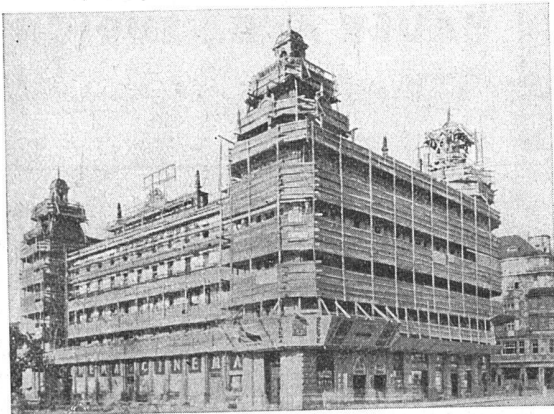

Flachbedachungen Abdichtungen

Bautenschutz gegen
Regen, Feuchtigkeit,
Gebrauchs- und Grundwasser

Berechnungen und Vorschläge durch

H. Süssmann Söhne, Zürich-Affoltern
Fabrik für Flachdedachungs- und Bausoliermaterialien

Gegründet 1893   Telephon 69.104

BLITZ-GERÜST

ohne Stangen — das Ideal aller Gerüste für Fassaden von
Wohn-, Geschäftshäusern, Kirchen und für Innenräume, wie
Kirchen- und Saaldecken, Treppenhäuser usw.

links:
Bellevue
Zürich

rechts:
Kirche
St. Peter
Zürich