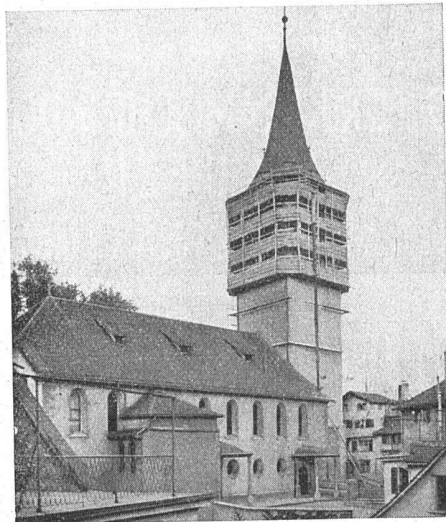

links:
Bellevue
Zürich

rechts:
Kirche
St. Peter
Zürich

Vertreter in allen grösseren Kantonen • Mietweise Erstellung für Neu- und Umbauten durch

GERÜSTGESELLSCHAFT A.-G.
ZÜRICH-ALTSTETTEN, TELEPHON 55.209