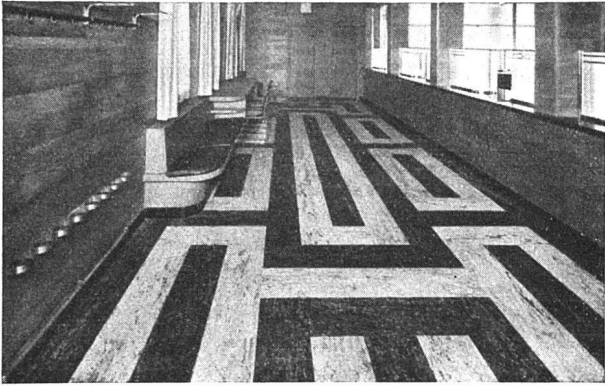

**«Gubo» Gummiboden- & Bodenbelag-
A.G., Zürich**

Uraniastrasse 35, Telephon 71.844

**Gummiböden · Gummitreppen
Baulinoleum · Korkparkett**

Gummiboden in einer Bank-Schalterhalle