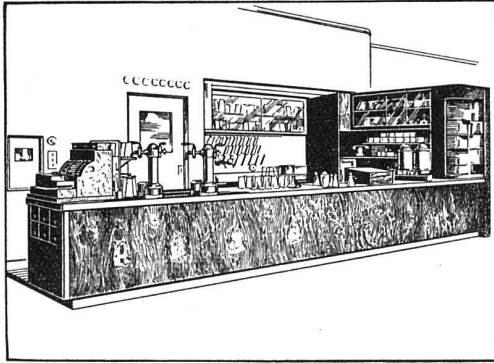

EDUARD IMBER KÜHLSCHRANKFABRIK

Haldenstrasse 27 Telephon 31.317

ZÜRICH

Kühlanlagen, Bar- und Buffetanlagen, Gläser-
schränke, Liqueurschränke, Patisseriekor-
pusse mit Kühlteil, Isolierungen jeder Art