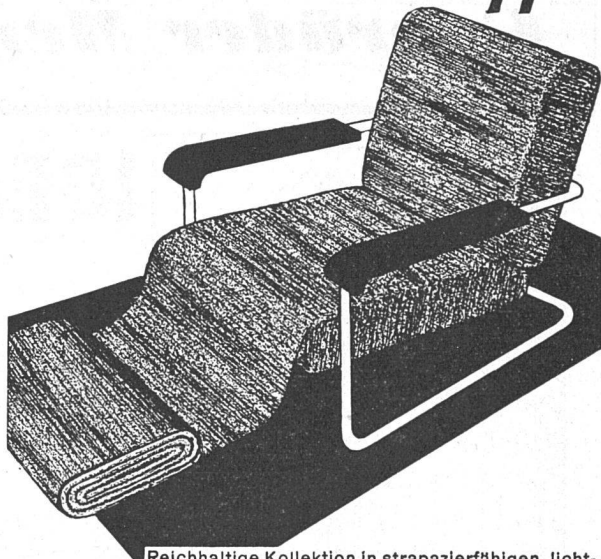

Möbelstoffe

Reichhaltige Kollektion in strapazierfähigen, lichtechten Qualitätsstoffen, sowie zahlreiche Neuheiten in Handgeweben für Möbelbezüge. Für handgewobene Stoffe verlangen Sie unsere reichhaltige Spezialkollektion.

Schoop & Co.

Zürich 1, Usterstraße 5, Telefon 34.610