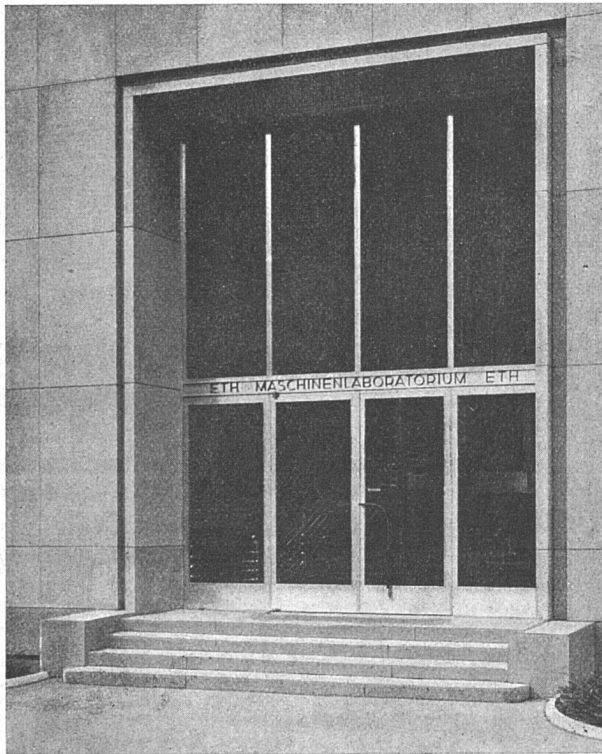

FABRIK ROTHRIST (AARGAU), TEL. 73.424
FILIALE ZÜRICH, FLÜELASTR. 19, TEL. 55.287/88

Lehrgebäude des Maschinenlaboratoriums der Eidgenössischen Technischen Hochschule · Haupteingang an der Sonneggstrasse · Ausführung in Anticorodal