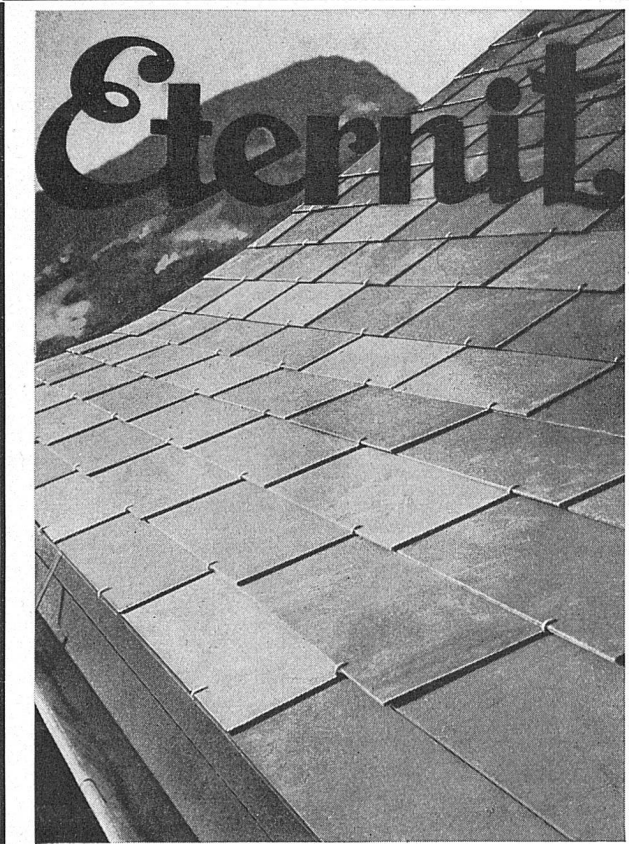

Schiefer

sind wetter-, frost- und feuerfest. Sie widerstehen den stärksten Hagelschlägen (10 jährige Garantie). - Die verschiedenen Eindeckungsarten, sowie die Zusammenstellung schöner Farben ermöglichen jegliche gewünschte architektonische Wirkung.

Eternit ^A/_G Niederurnen Tel. 41.555