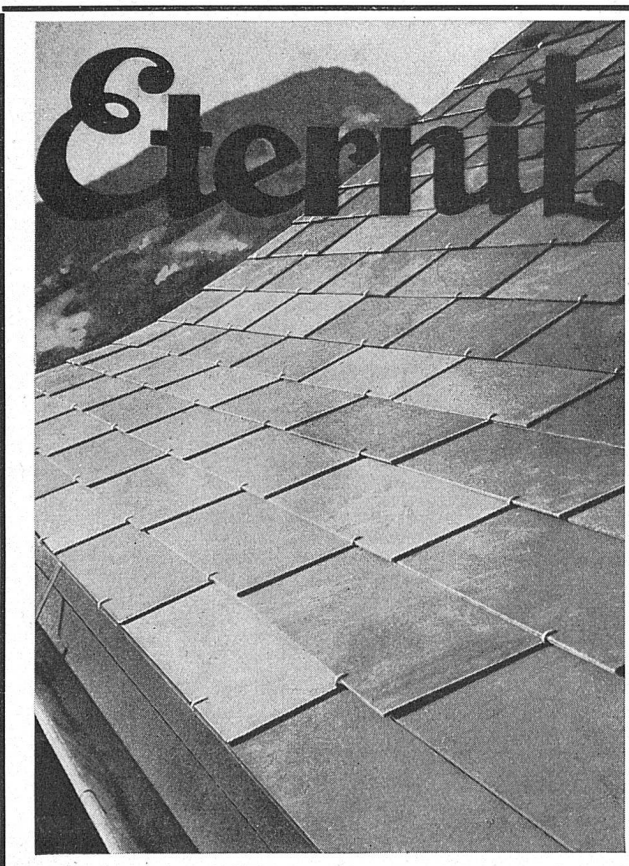

Schiefer

sind wetter-, frost- und feuer-
fest. Sie widerstehen den stärk-
sten Hagelschlägen (10 jährige
Garantie). - Die verschiedenen
Eindeckungsarten, sowie die
Zusammenstellung schöner
Farben ermöglichen jegliche
gewünschte architektonische
Wirkung.

Eternit ^A/_G Niederurnen Tel. 41.555