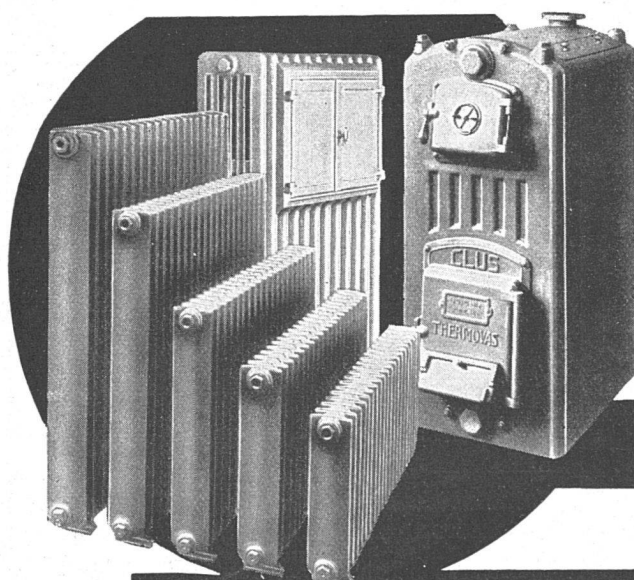

durch Spezialfirma

Asphalt-Emulsion A.G. Zürich

Nüscherstrasse 30 Telefon 58.866

FÜR ZENTRALHEIZUNGEN

HEIZKESSEL

von 0,7 bis 35 m² Heizfläche, geeignet
für Warmwasser- und Dampfheizungen

RADIATOREN

in konkurrenzloser Auswahl von Modellen
für alle vorkommenden Bauverhältnisse