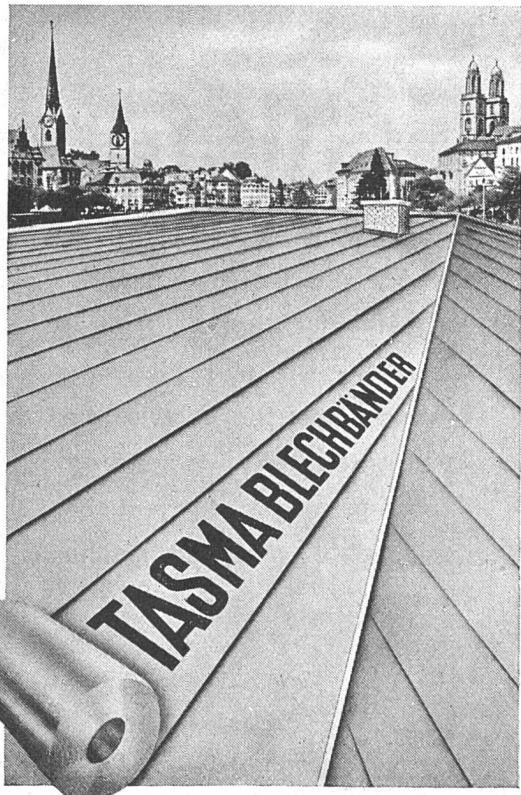

INGENIEUR HOLZBAU

SYSTEM TUCHSCHERER, FÜR

Industrie-Bauten
Lager- und
Flugzeughallen
Lehrgerüste
Brückenbau

W. STÄUBLI, ING., ZÜRICH

Architekten

Lassen Sie Ihre Flach- und Steildächer mit dem neuen

TASMA

Blech eindecken. Sie erhalten dadurch eine **äusserst solide und billige Bedachung ohne Querfälze.**

Für

TASMA

Dächer übernehmen wir langjährige Garantie.

Wir beraten Sie kostenlos. Verlangen Sie von uns ausführliche Offerte.

Genossenschaft

für Spengler-, Installations-
und Dachdeckerarbeit

Zürich 4 Zeughausstrasse 43 Telephone 34.847