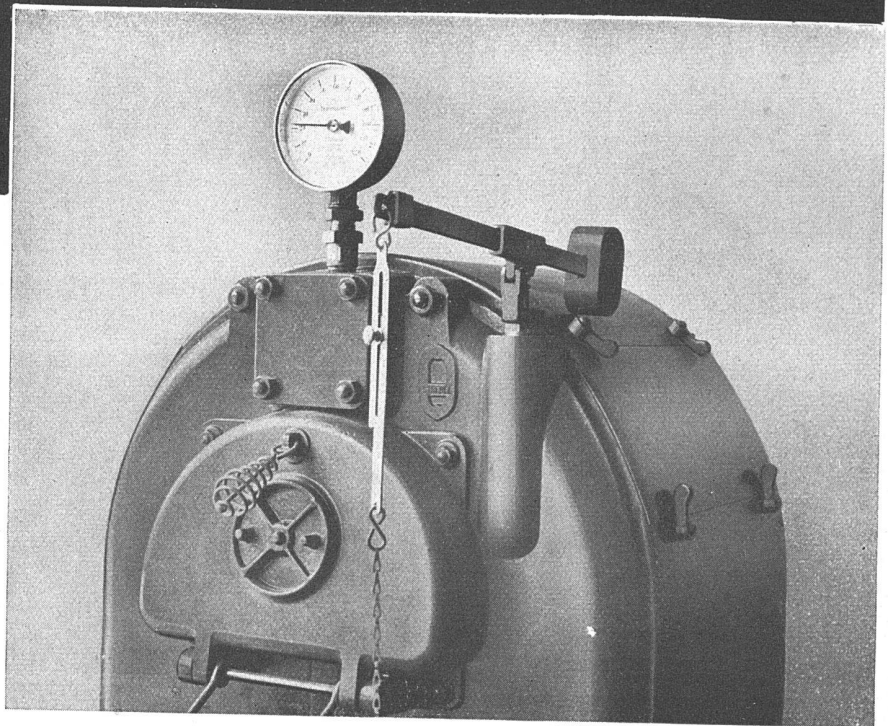

E.O. KNECHT.ING

ZÜRICH
TEL: 23'547

**SANITÄRE
ANLAGEN
ZENTRAL-
HEIZUNGEN**

INGENIEUR HOLZBAU

SYSTEM TUCHSCHERER, FÜR

**Industrie-Bauten
Lager- und
Flugzeughallen
Lehrgerüste
Brückenbau**

W. STÄUBLI, ING., ZÜRICH