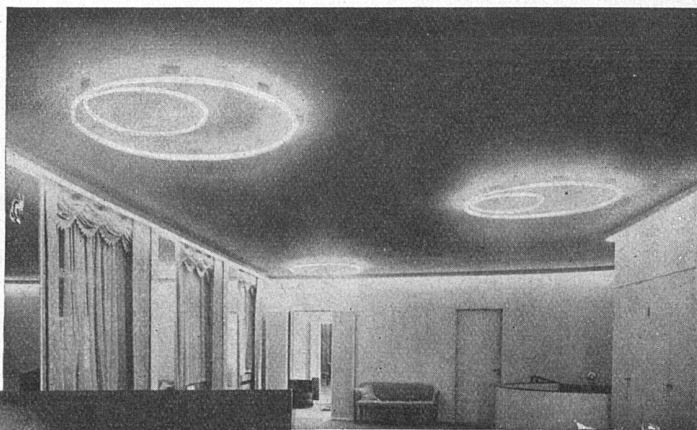

ÜBERRASCHENDE LICHTEFFEKTE

mit
**PHILIPS
"PHILINEA" LAMPEN**

Berücksichtigen Sie die „Philinea“ schon in Ihren Projekten? Ungerahnte Möglichkeiten, überraschende Lichteffekte lassen sich mit dieser architektonischen Lampe verwirklichen! Sie entspricht den höchsten praktischen und ästhetischen Normen. Die „Philinea“ ist die gegebene Lampe für reiche, dabei aber schlichte und vornehme Ornamentik. Sie gestattet überaus einfach die Herstellung ununterbrochener Leuchtlinien jeder gewünschten Länge. Lieferbar für alle Spannungen und nach Wahl in verschiedenen Ausführungen: in Klar- oder Mattglas, rot, blau, gelb, grün, flammenfarben oder zartweiss gespritzt.