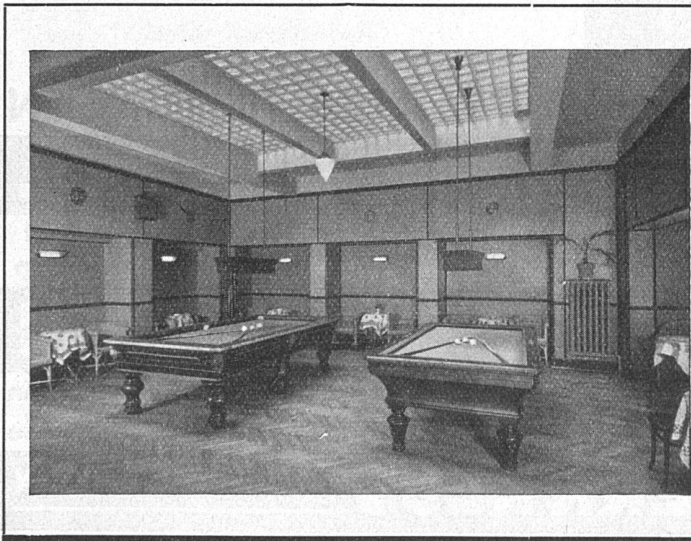

bill zürich

Die **Vorteile** des „System IIIi“
 Patent angemeldet

für 6 Altersklassen einfach verstellbar
einfaches Schrägstellen und Aufklappen der Tischplatte
stabile, unverwüsthche, saubere Konstruktion
leicht zu reinigen und bequem zur Reinigung der Böden

Hrch. IIIi
 Zürich 8
 Tel. 25.733

2-Säulen-Schulbank

für freie Bestuhlung

„MONIETA“-SCHILFRABITZ
 der ideale, stabile Putzmörtelträger der Neuzeit. Rissfreie Konstruktionen, billiger Anschaffungspreis.
Vereinigte Schilfwebereien Zürich 6, Telephon 41.163