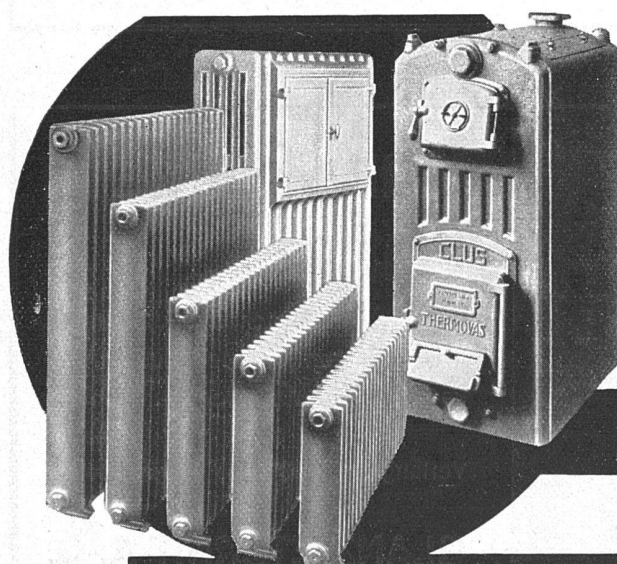

FÜR ZENTRALHEIZUNGEN

HEIZKESSEL

von 0,7 bis 35 m² Heizfläche, geeignet
für Warmwasser- und Dampfheizungen

RADIATOREN

in konkurrenzloser Auswahl von Modellen
für alle vorkommenden Bauverhältnisse

EISENWERK KLUS KLUS KT. SOLOTHURN