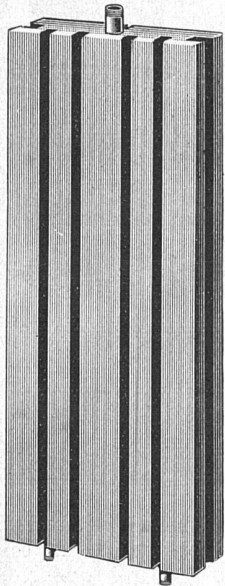

Modelle und Marke
gesetzlich geschützt

VORTEILE:

Grosse Heizfläche
Geringer Platzbedarf
Gefälliges Aussehen
Ersatz für einen
Radiator

Vorrätige Grössen:
30, 50, 75, 100, 125,
150 Liter

Extraanfertigung bis
400 Liter

Telephone: Hauptsitz Zürich 33.648
Filiale St. Gallen 23.18
Fabrik St. Gallen-Winkeln 80.56

Telegramme: Halbfabrikate Zürich

Briefadresse: A. G. Maurer, Stüssi & Cie.,
Postfach Bahnhof, Zürich

A. G. Maurer, Stüssi & Cie. Zürich-St. Gallen

der Werbetrommel der Mitwelt von seinem vollbrachten Werke Mitteilung zu machen.

Hans Eduard Ryhiner ruhe in Gottes ewigem Frieden!

H. Baur

Burg Reichenstein

Ueber die letzte Arbeit von *H. E. Ryhiner* †, Arch. BSA, die auf Grund von Vorarbeiten von Arch. *Probst* durchgeführt wurde, ist soeben eine interessante Broschüre «Geschichte der Burg Reichenstein» von *Gottlieb Wyss* erschienen. Es handelt sich um die völlig singuläre Bauaufgabe, eine mittelalterliche Burgruine zu einem romantischen Feriensitz auf- und auszubauen, wobei der derzeitige Besitzer *Dr. J. Brodbeck-Sandreuter* verschiedene Basler Maler und Bildhauer zur Mitarbeit herangezogen hat.

(Wandmalereien und Brunnen nach Entwurf von *Niklaus Stöcklin*, Ofen mit Malereien von *Otto Plattner*, geschnitzte Treppenhäuser von *E. Fuchs* usw.)

Architekt Berlage †

Der hochverdiente holländische Architekt Dr. Hendrick Petrus Berlage (sein Hauptwerk: die Neue Börse in Amsterdam), ist in Rotterdam am 12. August im Alter von 78 Jahren gestorben.

Architekt Georg Metzendorf †

der Erbauer der von der Firma Krupp stiftungsweise errichteten Siedlung Margarethenhöhe bei Essen, einer der ersten grossen Kleinhaussiedlungen in Deutschland, ist im Alter von 60 Jahren am 3. August gestorben.

Schweizerischer Werkbund SWB

SWB-Tagung 1934

Die diesjährige Generalversammlung des SWB wird am 6. und 7. Oktober in der Umgebung von Locarno abgehalten werden. Die Einladung mit detailliertem Programm wird in der ersten Septemberhälfte an die Mitglieder zum Versand gelangen.

Die Bundesbahnen führen am 6. Oktober einen Extrazug mit sehr starken Taxermässigungen nach dem Tessin; die Rückreise kann, wie es bei solchen SBB-Veranstaltungen üblich ist, auch später mit gewöhnlichen Zügen ausgeführt werden.

SWB-Wanderausstellung «Planvolles Werben»

Das gesamte Ausstellungsmaterial (Prospekte, Plakate usw.) ist auf feste Kartons in der Grösse des Plakat-Weltformates montiert worden. Dadurch vereinfacht sich die Anordnung und Hängung des Materials sehr stark.

Die Ausstellung wird während des Septembers im Gewerbemuseum Aarau, im Oktober in Freiburg und im November in Zürich gleichzeitig mit der SWB-Weihnachtsausstellung der Ortsgruppe Zürich gezeigt werden.

str.